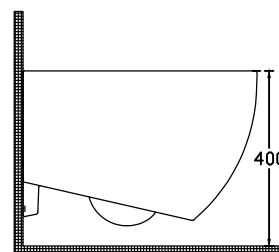

code Y182-NF411

categoria Y

prodotto VASO SOSPESO INFINITY EASYFIX

INFINITY Collection

Vaso sospeso Rimless in ceramica serie Infinity. Kit fissaggi nascosti incluso. Sedile WC non incluso (ns. codice Y182-NF901)
Collezione esclusiva disponibile in 13 finiture.