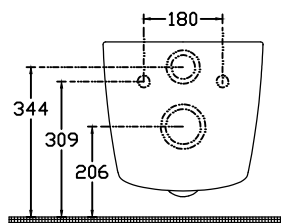

code Y182-NF411

categoria Y

prodotto VASO SOSPESO INFINITY EASYFIX

INFINITY Collection

Vaso sospeso Rimless in ceramica serie Infinity. Kit fissaggi nascosti incluso. Sedile WC non incluso (ns. codice Y182-NF901)
Collezione esclusiva disponibile in 13 finiture.