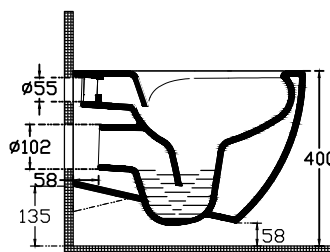

code Y182-NF411

categoria Y

prodotto VASO SOSPESO INFINITY EASYFIX

INFINITY Collection

Vaso sospeso Rimless in ceramica serie Infinity. Kit fissaggi nascosti incluso. Sedile WC non incluso (ns. codice Y182-NF901)
Collezione esclusiva disponibile in 13 finiture.