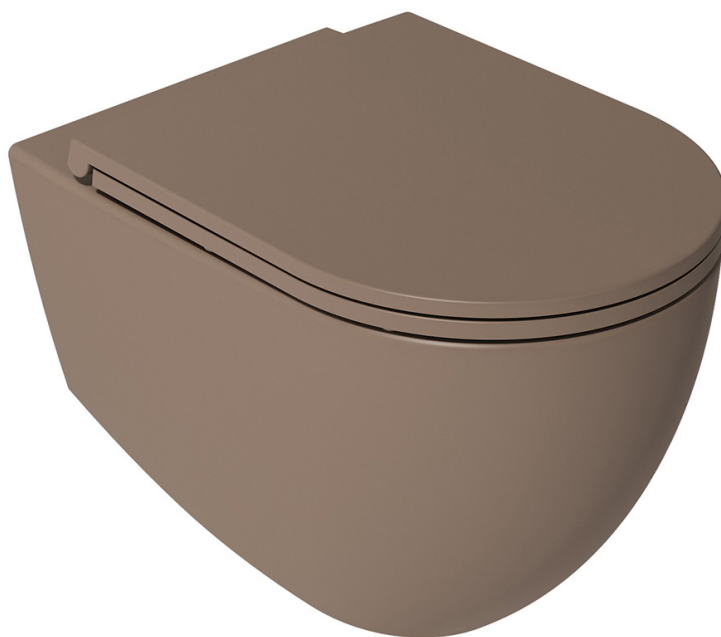

code Y182-NF411

categoria Y

prodotto VASO SOSPESO INFINITY EASYFIX

INFINITY Collection

Vaso sospeso Rimless in ceramica serie Infinity. Kit fissaggi nascosti incluso. Sedile WC non incluso (ns. codice Y182-NF901)
Collezione esclusiva disponibile in 13 finiture.