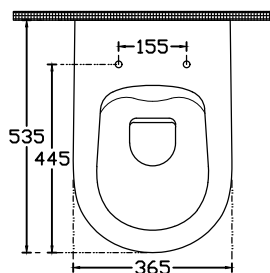

code Y182-NF411

categoria Y

prodotto VASO SOSPESO INFINITY EASYFIX

INFINITY Collection

Vaso sospeso Rimless in ceramica serie Infinity. Kit fissaggi nascosti incluso. Sedile WC non incluso (ns. codice Y182-NF901)
Collezione esclusiva disponibile in 13 finiture.