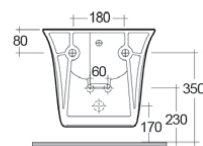

BIDET SOSPESO SENSATION CM. 52 FISSAGGIO NASCOSTO

182-U313

MATERIALE Ceramica
FINITURE Bianco
SPECIFICHE Installazione sospesa, monoforo con troppo pieno, completo di fissaggi