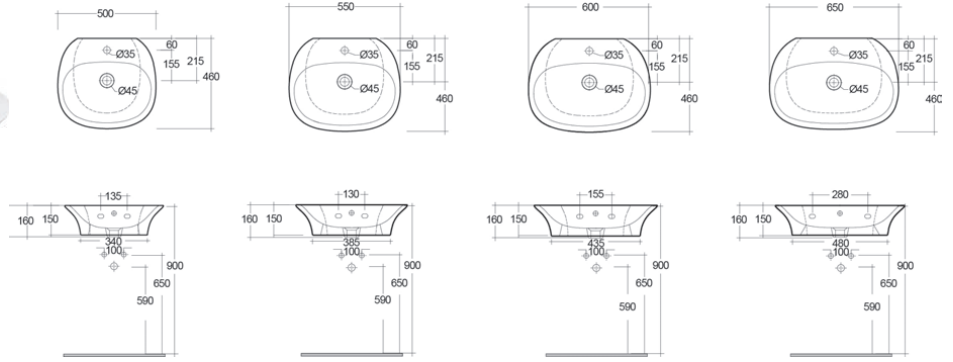

LAVABO SENSATION**182-U100**

MATERIALE Ceramica
FINITURE Bianco
SPECIFICHE Monoforo, con foro rubinetteria, con troppo pieno, completo di fissaggi.

182-U100-50	Monoforo L. 50
182-U100-55	Monoforo L. 55
182-U100-60	Monoforo L. 60
182-U100-65	Monoforo L. 65

**FISSAGGI INCLUSI****LAVABO SENSATION DA APPOGGIO OVALE****182-U112**

MATERIALE Ceramica
FINITURE Bianco
SPECIFICHE Senza foro rubinetteria, senza troppo pieno, completo di fissaggi

182-U112-60	L. 60 cm senza troppo pieno
--------------------	-----------------------------

VASO FILO MURO SENSATION CM. 52 RIMLESS

182-U450

MATERIALE Ceramica
FINITURE Bianco
SPECIFICHE Installazione a filo muro, scarico multi, funziona con 4,5 litri, completo di fissaggi

182-U450 | -

VASO MONOBLOCCO SENSATION FILO MURO**182-U420**