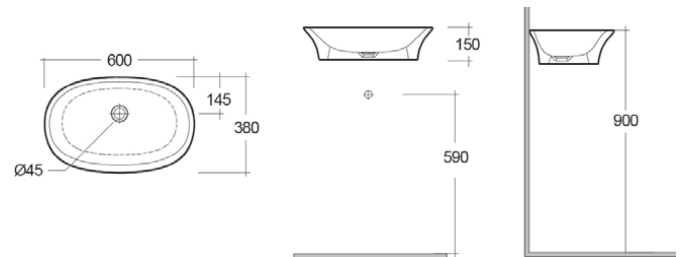

LAVABO SENSATION**182-U100**

MATERIALE Ceramica
FINITURE Bianco
SPECIFICHE Monoforo, con foro rubinetteria, con troppo pieno, completo di fissaggi.

182-U100-50	Monoforo L. 50
182-U100-55	Monoforo L. 55
182-U100-60	Monoforo L. 60
182-U100-65	Monoforo L. 65

**FISSAGGI INCLUSI****LAVABO SENSATION DA APPOGGIO OVALE****182-U112**

MATERIALE Ceramica
FINITURE Bianco
SPECIFICHE Senza foro rubinetteria, senza troppo pieno, completo di fissaggi

182-U112-60	L. 60 cm senza troppo pieno
--------------------	-----------------------------