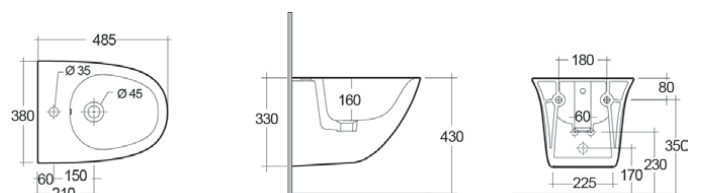

BIDET SOSPESO SENSATION CM. 48 FISSAGGIO NASCOSTO

182-U312

MATERIALE Ceramica
FINITURE Bianco
SPECIFICHE Installazione sospesa, monoforo con troppo pieno, completo di fissaggi