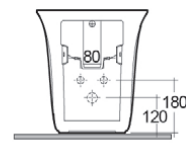

BIDET SENSATION FILO MURO CM. 52

182-U350

MATERIALE Ceramica
FINITURE Bianco
SPECIFICHE Installazione a pavimento filo muro, monoforo, con troppo pieno, completo di fissaggi.