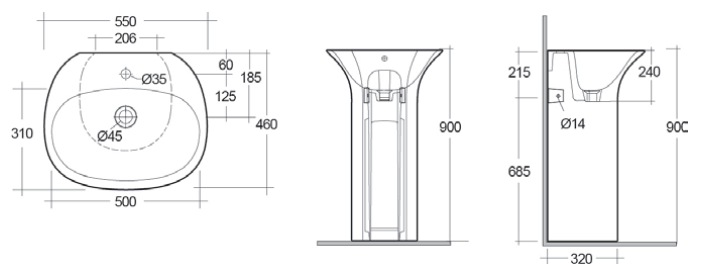

LAVABO TOTEM SENSATION C/ FORO

182-U114

MATERIALE Ceramica
FINITURE Bianco
SPECIFICHE Monoforo, con foro rubinetteria, con troppo pieno, completo di fissaggi