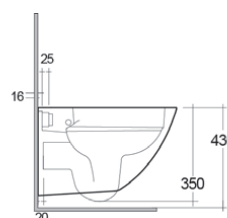

182-U350-R | Erogazione Rubinetto

VASO SOSPESO SENSATION CM 48 RIMLESS FISSAGGIO NASCOSTO

182-U411

MATERIALE Ceramica
FINITURE Bianco
SPECIFICHE Installazione sospesa, monoforo con troppo pieno, completo di fissaggi

182-U411 | -

VASO SOSPESO SENSATION CM 52 RIMLESS FISSAGGIO NASCOSTO

182-U412

MATERIALE Ceramica
FINITURE Bianco
SPECIFICHE Installazione sospesa, funziona con 4,5 litri, completo di fissaggio

182-U412 | -