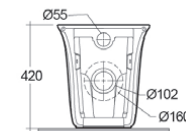

182-U350-R | Erogazione Rubinetto

VASO SOSPESO SENSATION CM 48 RIMLESS FISSAGGIO NASCOSTO

182-U411

MATERIALE Ceramica
FINITURE Bianco
SPECIFICHE Installazione sospesa, monoforo con troppo pieno, completo di fissaggi

182-U411 | -

VASO SOSPESO SENSATION CM 52 RIMLESS FISSAGGIO NASCOSTO

182-U412

MATERIALE Ceramica
FINITURE Bianco
SPECIFICHE Installazione sospesa, funziona con 4,5 litri, completo di fissaggio

182-U412 | -

VASO FILO MURO SENSATION CM. 52 RIMLESS

182-U450

MATERIALE Ceramica
FINITURE Bianco
SPECIFICHE Installazione a filo muro, scarico multi, funziona con 4,5 litri, completo di fissaggi

182-U450 | -

VASO MONOBLOCCO SENSATION FILO MURO**182-U420**