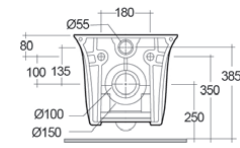

182-U350-R | Erogazione Rubinetto

VASO SOSPESO SENSATION CM 48 RIMLESS FISSAGGIO NASCOSTO

182-U411

MATERIALE Ceramica
FINITURE Bianco
SPECIFICHE Installazione sospesa, monoforo con troppo pieno, completo di fissaggi

182-U411 | -

VASO SOSPESO SENSATION CM 52 RIMLESS FISSAGGIO NASCOSTO

182-U412

MATERIALE Ceramica
FINITURE Bianco
SPECIFICHE Installazione sospesa, funziona con 4,5 litri, completo di fissaggio

182-U412 | -