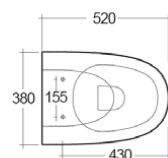

182-U350-R | Erogazione Rubinetto

VASO SOSPESO SENSATION CM 48 RIMLESS FISSAGGIO NASCOSTO

182-U411

MATERIALE Ceramica
FINITURE Bianco
SPECIFICHE Installazione sospesa, monoforo con troppo pieno, completo di fissaggi

182-U411 | -

VASO SOSPESO SENSATION CM 52 RIMLESS FISSAGGIO NASCOSTO

182-U412

MATERIALE Ceramica
FINITURE Bianco
SPECIFICHE Installazione sospesa, funziona con 4,5 litri, completo di fissaggio

182-U412 | -

VASO FILO MURO SENSATION CM. 52 RIMLESS

182-U450

MATERIALE Ceramica
FINITURE Bianco
SPECIFICHE Installazione a filo muro, scarico multi, funziona con 4,5 litri, completo di fissaggi

182-U450 | -

VASO MONOBLOCCO SENSATION FILO MURO**182-U420**