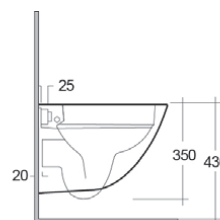

182-U313-R | Erogazione Rubinetto

BIDET SENSATION FILO MURO CM. 52

182-U350

MATERIALE Ceramica
FINITURE Bianco
SPECIFICHE Installazione a pavimento filo muro, monoforo, con troppo pieno, completo di fissaggi.

182-U350-R | Erogazione Rubinetto

VASO SOSPESO SENSATION CM 48 RIMLESS FISSAGGIO NASCOSTO

182-U411

MATERIALE Ceramica
FINITURE Bianco
SPECIFICHE Installazione sospesa, monoforo con troppo pieno, completo di fissaggi

182-U411 | -

VASO SOSPESO SENSATION CM 52 RIMLESS FISSAGGIO NASCOSTO

182-U412

MATERIALE Ceramica
FINITURE Bianco
SPECIFICHE Installazione sospesa, funziona con 4,5 litri, completo di fissaggio

182-U412 | -