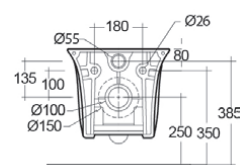

182-U313-R | Erogazione Rubinetto

BIDET SENSATION FILO MURO CM. 52

182-U350

MATERIALE Ceramica
FINITURE Bianco
SPECIFICHE Installazione a pavimento filo muro, monoforo, con troppo pieno, completo di fissaggi.

182-U350-R | Erogazione Rubinetto

VASO SOSPESO SENSATION CM 48 RIMLESS FISSAGGIO NASCOSTO

182-U411

MATERIALE Ceramica
FINITURE Bianco
SPECIFICHE Installazione sospesa, monoforo con troppo pieno, completo di fissaggi

182-U411 | -

VASO SOSPESO SENSATION CM 52 RIMLESS FISSAGGIO NASCOSTO

182-U412

MATERIALE Ceramica
FINITURE Bianco
SPECIFICHE Installazione sospesa, funziona con 4,5 litri, completo di fissaggio

182-U412 | -