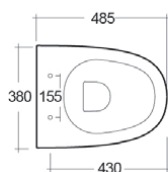

182-U313-R | Erogazione Rubinetto

BIDET SENSATION FILO MURO CM. 52

182-U350

MATERIALE Ceramica
FINITURE Bianco
SPECIFICHE Installazione a pavimento filo muro, monoforo, con troppo pieno, completo di fissaggi.

182-U350-R | Erogazione Rubinetto

VASO SOSPESO SENSATION CM 48 RIMLESS FISSAGGIO NASCOSTO

182-U411

MATERIALE Ceramica
FINITURE Bianco
SPECIFICHE Installazione sospesa, monoforo con troppo pieno, completo di fissaggi

182-U411 | -

VASO SOSPESO SENSATION CM 52 RIMLESS FISSAGGIO NASCOSTO

182-U412

MATERIALE Ceramica
FINITURE Bianco
SPECIFICHE Installazione sospesa, funziona con 4,5 litri, completo di fissaggio

182-U412 | -