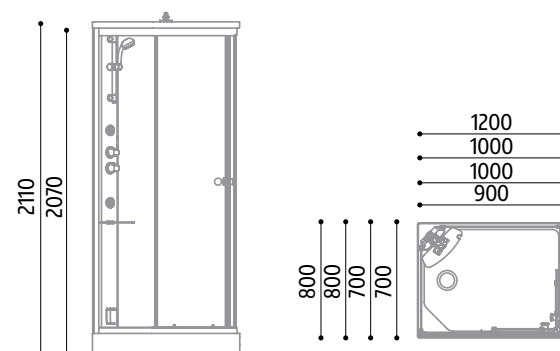

- colonna doccia attrezzata con mensola portaoggetti (fig.3)
- miscelatore termostatico e deviatore
- 2 getti verticali multifunzione orientabili
- piatto doccia h130 mm
- doccetta multifunzione con asta saliscendi (fig.2)
- tettuccio con soffione doccia $\varnothing 300$ mm cromato lucido
- cromoterapia LED (Fig. 1)
- generatore di vapore con tasto on/off (fig.4)
- erogatore vapore con aromadispenser
- Bluetooth e cassa altoparlante a vibrazione

VERSO: REVERSIBILE IN UTENZA

MISURE DISPONIBILI PER LA VERSIONE QUADRATA

CODICE	MISURA CM
100-XK2-90	90x90
100-XK2-100	100x100

MISURE DISPONIBILI PER LA VERSIONE RETTANGOLARE

CODICE	MISURA CM
100-XK2-7090	70x90
100-XK2-70100	70x100
100-XK2-80100	80x100
100-XK2-80120	80x120

MISURE DISPONIBILI PER LA VERSIONE CIRCOLARE

CODICE	MISURA CM
100-XKC-90	90x90 - RAGGIO 55
100-XKC-100	100x100 - RAGGIO 55