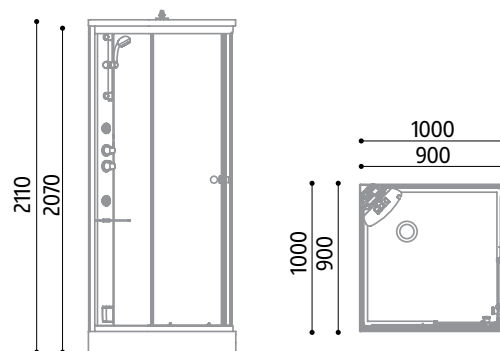

- colonna doccia attrezzata con mensola portaoggetti (fig.3)
- miscelatore termostatico e deviatore
- 2 getti verticali multifunzione orientabili
- piatto doccia h130 mm
- doccetta multifunzione con asta saliscendi (fig.2)
- tettuccio con soffione doccia $\varnothing 300$ mm cromato lucido
- cromoterapia LED (Fig. 1)
- generatore di vapore con tasto on/off (fig.4)
- erogatore vapore con aromadispenser
- Bluetooth e cassa altoparlante a vibrazione

VERSIONE QUADRA /RETTANGOLARE
100-XK2

VERSIONE CIRCOLARE
100-XKC

CROMOTERAPIA LED

COLONNA DOCCIA ATTREZZATA CON MENSOLA PORTAOGGETTI

DOCGETTA MULTIFUNZIONE CON ASTA SALISCENDI

EROGATORE VAPORE CON AROMADISPENCER

VERSO: REVERSIBILE IN UTENZA

MISURE DISPONIBILI PER LA VERSIONE QUADRATA

CODICE	MISURA CM
100-XK2-90	90x90
100-XK2-100	100x100

MISURE DISPONIBILI PER LA VERSIONE RETTANGOLARE

CODICE	MISURA CM
100-XK2-7090	70x90
100-XK2-70100	70x100
100-XK2-80100	80x100
100-XK2-80120	80x120

MISURE DISPONIBILI PER LA VERSIONE CIRCOLARE

CODICE	MISURA CM
100-XKC-90	90x90 - RAGGIO 55
100-XKC-100	100x100 - RAGGIO 55