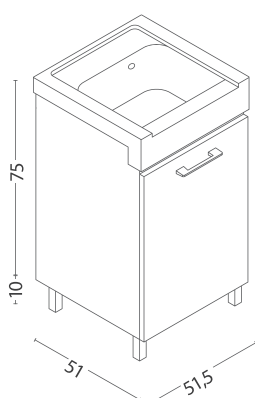

MOBILE LAVATOIO CON LAVABO IN CERAMICA CON PIEDINI

MATERIALE	Materiale melaminico, ceramica
FINITURE	Bianco classico, olmo montano
DIMENSIONI	L 50 / L 60 / L 75 x P 50 cm

SPECIFICHE	Mobile disponibile a 1 (apertura a dx) oppure a 2 ante. Base completa di lavabo in ceramica, maniglie e piedini in ABS cromati. Specchio e asse lavaggio in legno non compreso.

MOBILE LAVATOIO 1 ANTA CON PIEDINI

140-XMN01-BC5050	Bianco Classico - LxP 50x50 cm
140-XMN01-LM5050	Olmo Montano - LxP 50x50 cm

MOBILE LAVATOIO 2 ANTE CON PIEDINI

140-XMN02-BC6050	Bianco Classico - LxP 60x50 cm
140-XMN02-BC7550	Bianco Classico - LxP 75x50 cm
140-XMN02-LM6050	Olmo Montano - LxP 60x50 cm
140-XMN02-LM7550	Olmo Montano - LxP 75x50 cm

La finitura *bianco classico* ha le ante in bianco lucido liscio e la scocca in bianco opaco liscio.

Mobile
Lavatoio

scocca
BIANCO
OPACO

ante
BIANCO
LUCIDO

OLMO
MONTANO