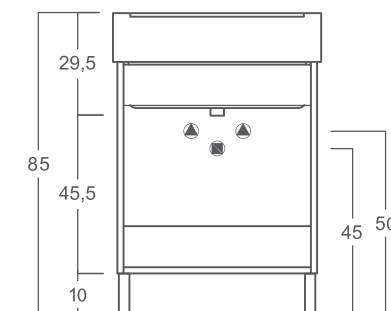

MOBILE LAVATOIO CON LAVABO IN CERAMICA CON PIEDINI

MATERIALE	Materiale melaminico, ceramica
FINITURE	Bianco classico, olmo montano
DIMENSIONI	L 50 / L 60 / L 75 x P 50 cm

SPECIFICHE	Mobile disponibile a 1 (apertura a dx) oppure a 2 ante. Base completa di lavabo in ceramica, maniglie e piedini in ABS cromati. Specchio e asse lavaggio in legno non compreso.

MOBILE LAVATOIO 1 ANTA CON PIEDINI

140-XMN01-BC5050	Bianco Classico - LxP 50x50 cm
140-XMN01-LM5050	Olmo Montano - LxP 50x50 cm

MOBILE LAVATOIO 2 ANTE CON PIEDINI

140-XMN02-BC6050	Bianco Classico - LxP 60x50 cm
140-XMN02-BC7550	Bianco Classico - LxP 75x50 cm
140-XMN02-LM6050	Olmo Montano - LxP 60x50 cm
140-XMN02-LM7550	Olmo Montano - LxP 75x50 cm

La finitura *bianco classico* ha le ante in bianco lucido liscio e la scocca in bianco opaco liscio.

Mobile
Lavatoio

scocca
BIANCO
OPACO

ante
BIANCO
LUCIDO

OLMO
MONTANO