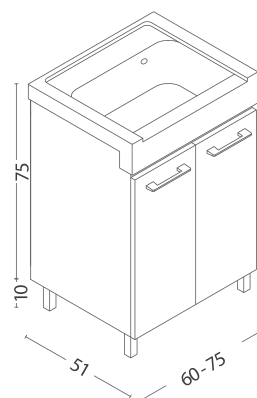

MOBILE LAVATOIO CON LAVABO IN CERAMICA CON PIEDINI

MATERIALE	Materiale melaminico, ceramica
FINITURE	Bianco classico, olmo montano
DIMENSIONI	L 50 / L 60 / L 75 x P 50 cm

SPECIFICHE	Mobile disponibile a 1 (apertura a dx) oppure a 2 ante. Base completa di lavabo in ceramica, maniglie e piedini in ABS cromati. Specchio e asse lavaggio in legno non compreso.

MOBILE LAVATOIO 1 ANTA CON PIEDINI

140-XMN01-BC5050	Bianco Classico - LxP 50x50 cm
140-XMN01-LM5050	Olmo Montano - LxP 50x50 cm

MOBILE LAVATOIO 2 ANTE CON PIEDINI

140-XMN02-BC6050	Bianco Classico - LxP 60x50 cm
140-XMN02-BC7550	Bianco Classico - LxP 75x50 cm
140-XMN02-LM6050	Olmo Montano - LxP 60x50 cm
140-XMN02-LM7550	Olmo Montano - LxP 75x50 cm

La finitura *bianco classico* ha le ante in bianco lucido liscio e la scocca in bianco opaco liscio.

Mobile
Lavatoio

scocca
BIANCO
OPACO

ante
BIANCO
LUCIDO

OLMO
MONTANO