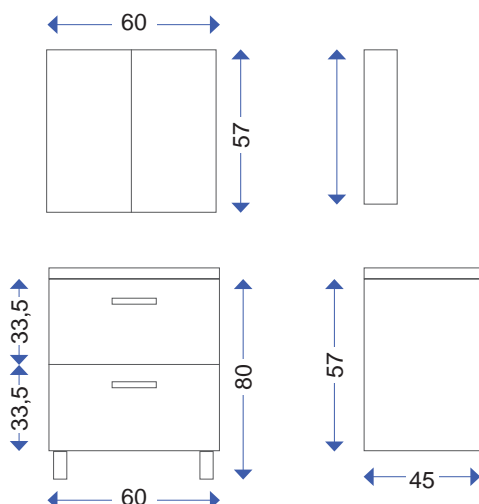

SPECIFICHE Set composto da base sospesa con 2 cassetti a chiusura ammortizzata
 + Specchio contenitore 2 Ante e 2 ripiani interni (L60x H57x P16)
 Cassetto superiore con vano sifone. Piedini e maniglia in alluminio nero opaco.

Da completare con lavabo nostro articolo 142-FA30-060. Mobile da montare.

MOBILE BAGNO DERBY CON PIEDINI

142-FDE20-RA060 cm H 80 x L 60 x P 45 - Rovere Alaska

LAVABO CONSOLLE

142-FA30-060 cm L 60 x P 45 - ceramica bianca

ARTICOLI CORRELATI:

COLONNA BAGNO SOSPESA ATHENA /ALBERT 1 ANTA

142-FAT41-RA135 cm H 135 x L 51 x P 25 Rovere Alaska

Anta montabile con apertura a destra o a sinistra. con 3 ripiani interni regolabili in altezza, e 4 ripiani fissi a vista. *Mobile da montare.*

COLONNA BAGNO SOSPESA ATHENA /ALBERT 2 ANTE

142-FAT40-RA150 cm H 150 x L 30 x P 25 - Rovere Alaska

Ante montabili con apertura a destra o a sinistra. Ripiani regolabili in altezza. *Mobile da montare.*

ROVERE ALASKA
maniglia nero opaco