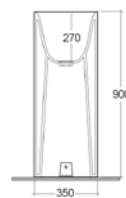

## LAVABO FREESTANDING PETIT TONDO

185-RPFT

**MATERIALE** Ceramica  
**FINITURE** Bianco lucido  
**SPECIFICHE** Autoportante senza foro rubinetto. Fissaggi inclusi. Confezione scatolata.

**185-RPFT-36** Diam. cm 36 x H 90