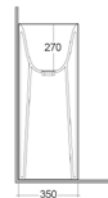

## LAVABO FREESTANDING PETIT TONDO

185-RPFT

**MATERIALE** Ceramica  
**FINITURE** Bianco lucido  
**SPECIFICHE** Autoportante senza foro rubinetto. Fissaggi inclusi. Confezione scatolata.

**185-RPFT-36** Diam. cm 36 x H 90