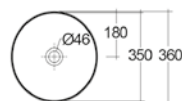

## LAVABO FREESTANDING PETIT TONDO

185-RPFT

**MATERIALE** Ceramica  
**FINITURE** Bianco lucido  
**SPECIFICHE** Autoportante senza foro rubinetto. Fissaggi inclusi. Confezione scatolata.

**185-RPFT-36** Diam. cm 36 x H 90