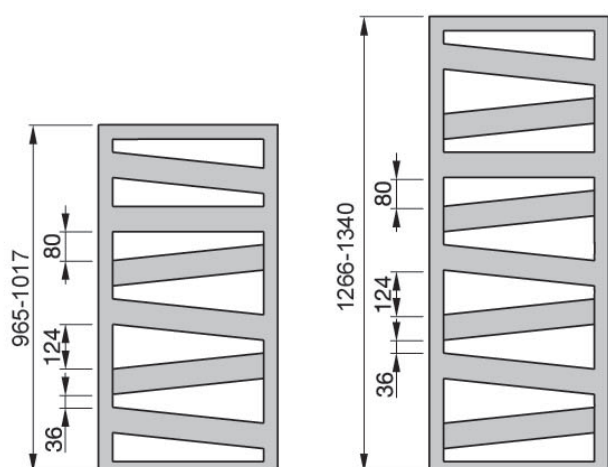

TERMOARREDO ZEHNDER RIBBON

Ribbon

MATERIALE	Acciaio
FINITURE	Bianco, nero opaco, cromo lucido
DIMENSIONI	H 965 / 1017 / 1266 mm

zehnder

SPECIFICHE Design moderno con tubi piatti in diagonale. Per asciugare confortevolmente più salviette – l'ideale per le famiglie. Gli ampi passi dei tubi consentono una pulizia agevole. In acciaio, versione acqua calda con elementi piatti da 70x8 e collettori con profilo a D da 30 x 40 mm.

- Pressione max di esercizio: 4,0 bar.
- Temperatura max di esercizio 110°C.
- Certificazione EN442/EcoDesign registrazione CE.

TERMOARREDO ZEHNDER RIBBON H. 965

432-ZRB100-B50	Bianco Largh. cm 50	ΔT 50°C 398
432-ZRB100-N50	Nero Opaco Largh. cm 50	ΔT 50°C 398

TERMOARREDO ZEHNDER RIBBON H. 1017

432-ZRB101-B60	Bianco Largh. cm 60	ΔT 50°C 473
432-ZRB101-N60	Nero Opaco Largh. cm 60	ΔT 50°C 473

TERMOARREDO ZEHNDER RIBBON H. 1266

432-ZRB130-B50	Bianco Largh. cm 50	ΔT 50°C 509
432-ZRB130-C50	Cromo Largh. cm 50	ΔT 50°C 509
432-ZRB130-N50	Nero Opaco Largh. cm 50	ΔT 50°C 509

reddot design award
winner 2018

Installazione flessibile grazie agli attacchi a destra/sinistra e all'attacco centrale