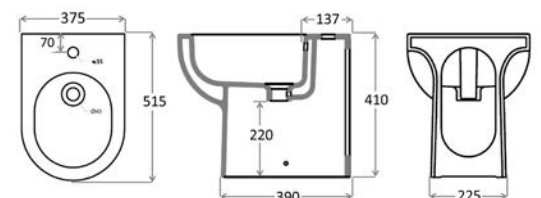

BIDET KLIO FILO MURO 181-K300

MATERIALE Ceramica
FINITURE Bianco
SPECIFICHE Installazione a pavimento filo muro, monoforo, con troppopieno, completo di fissaggi