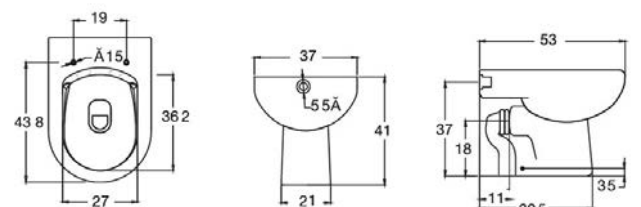

VASO KLIO RIMLESS FILO MURO 181-K401

MATERIALE Ceramica
FINITURE Bianco
SPECIFICHE Scarico universale pavimento / parete installazione filomuro