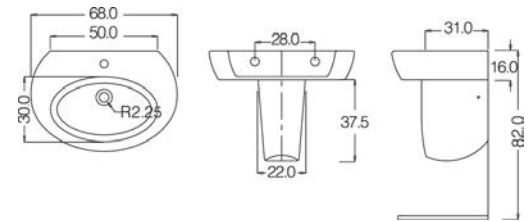

## LAVABO KLIO 181-K100

**MATERIALE** Ceramica  
**FINITURE** Bianco  
**SPECIFICHE** Monoforo, con troppopieno, completo di fissaggi

181-K100-68 Monoforo L. 68 cm

## LAVABO D'APPOGGIO KLIO 181-K120

**MATERIALE** Ceramica  
**FINITURE** Bianco  
**SPECIFICHE** Monoforo, con troppopieno. Senza fissaggi

181-K120 Monoforo L. 57 cm