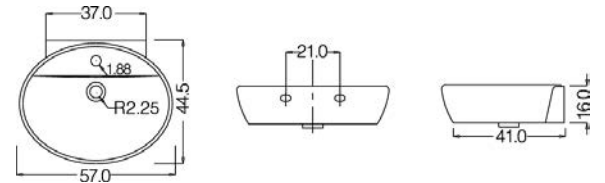

## LAVABO KLIO 181-K100

**MATERIALE** Ceramica  
**FINITURE** Bianco  
**SPECIFICHE** Monoforo, con troppopieno, completo di fissaggi

181-K100-68 Monoforo L. 68 cm

## LAVABO D'APPOGGIO KLIO 181-K120

**MATERIALE** Ceramica  
**FINITURE** Bianco  
**SPECIFICHE** Monoforo, con troppopieno. Senza fissaggi

181-K120 Monoforo L. 57 cm