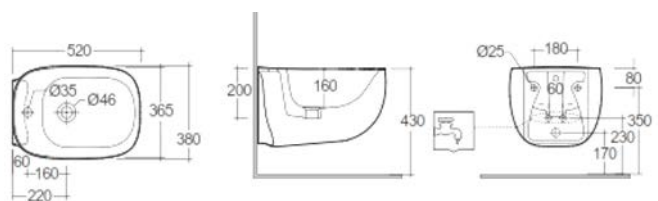

## COLONNA ILLUSION 182-I200

**MATERIALE** Ceramica  
**FINITURE** Bianco alpino  
**SPECIFICHE** Per lavabo illusion

182-I200-74	H. 74,5 cm
-------------	------------

*Illusion*

**SEMICOLONNA ILLUSION****182-I210**

**MATERIALE** Ceramica  
**FINITURE** Bianco alpino  
**SPECIFICHE** Per lavabo Illusion

182-I210

-

**BIDET FILO MURO ILLUSION FISSAGGIO NASCOSTO****182-I300**

**MATERIALE** Ceramica  
**FINITURE** Bianco alpino  
**SPECIFICHE** Monoforo, con troppopieno, installazione a pavimento filomuro, completo di fissaggi

182-I300-R

Erogazione Rubinetto

**BIDET SOSPESO ILLUSION FISSAGGIO NASCOSTO****182-I312**

**MATERIALE** Ceramica  
**FINITURE** Bianco alpino  
**SPECIFICHE** Monoforo, con troppopieno, installazione sospesa, completo di fissaggi

182-I312-R

Erogazione Rubinetto

**VASO FILO MURO ILLUSION RIMLESS FISSAGGIO NASCOSTO****182-I400**

**MATERIALE** Ceramica  
**FINITURE** Bianco alpino  
**SPECIFICHE** Installazione a pavimento filo muro. Scarico universale pavimento/parete. Completo di fissaggi.