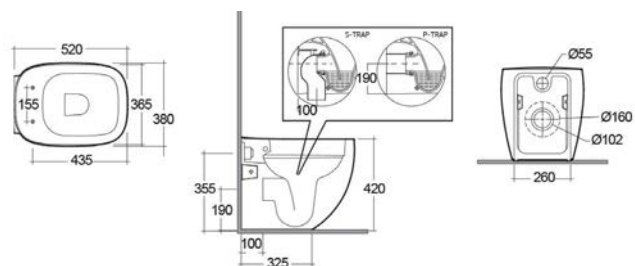

182-I312-R

Erogazione Rubinetto

**VASO FILO MURO ILLUSION RIMLESS FISSAGGIO NASCOSTO****182-I400**

**MATERIALE** Ceramica  
**FINITURE** Bianco alpino  
**SPECIFICHE** Installazione a pavimento filo muro. Scarico universale pavimento/parete. Completo di fissaggi.

182-I400

-

**VASO SOSPESO ILLUSION RIMLESS****182-I411**

**MATERIALE** Ceramica  
**FINITURE** Bianco alpino  
**SPECIFICHE** Scarico a parete installazione sospesa, completo di fissaggi

182-I411

-

**VASO MONOBLOCCO FILO MURO ILLUSION RIMLESS****182-I420**