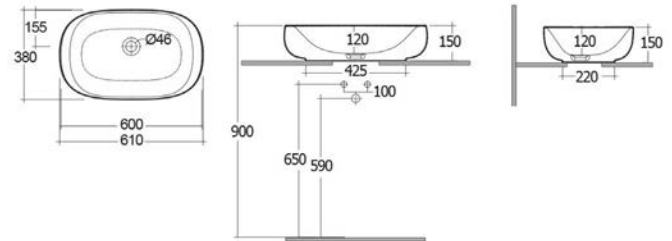

## LAVABO SOSPESO ILLUSION OVALE 182-I100

**MATERIALE** Ceramica  
**FINITURE** Bianco alpino  
**SPECIFICHE** Monoforo, con foro rubinetteria, con troppopieno, installazione sospesa, completo di fissaggi

182-I100-50	Monoforo L. 50 cm
182-I100-55	Monoforo L. 55 cm
182-I100-60	Monoforo L. 60 cm
182-I100-65	Monoforo L. 65 cm

## LAVABO DA APPOGGIO ILLUSION OVALE 182-I112

**MATERIALE** Ceramica  
**FINITURE** Bianco alpino  
**SPECIFICHE** Senza foro rubinetteria, senza troppopieno, installazione d'appoggio

182-I112-60	L. 60 cm
-------------	----------