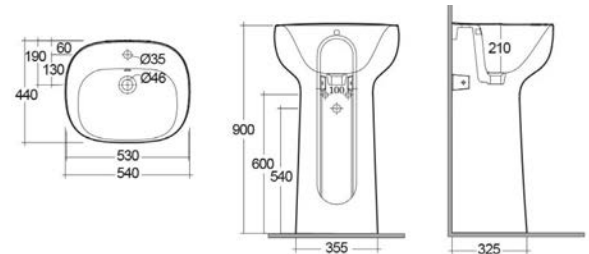

## LAVABO DA APPOGGIO ILLUSION OVALE 182-I112

**MATERIALE** Ceramica  
**FINITURE** Bianco alpino  
**SPECIFICHE** Senza foro rubinetteria, senza troppopieno, installazione d'appoggio

182-I112-60	L. 60 cm
-------------	----------

## LAVABO AUTOPORTANTE ILLUSION S/FORO 182-I113

**MATERIALE** Ceramica  
**FINITURE** Bianco alpino  
**SPECIFICHE** Senza foro rubinetteria, con troppopieno

182-I113	senza foro
----------	------------

## LAVABO AUTOPORTANTE ILLUSION CON FORO 182-I114

**MATERIALE** Ceramica  
**FINITURE** Bianco alpino  
**SPECIFICHE** Monoforo, con foro rubinetteria, con troppopieno

182-I114	con foro
----------	----------

## COLONNA ILLUSION 182-I200

**MATERIALE** Ceramica  
**FINITURE** Bianco alpino  
**SPECIFICHE** Per lavabo illusion

182-I200-74	H. 74,5 cm
-------------	------------

*Illusion*

**SEMICOLONNA ILLUSION****182-I210**