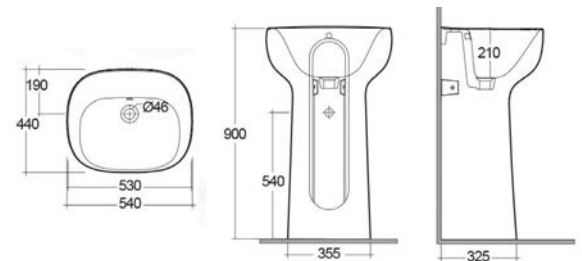

182-I100-50	Monoforo L. 50 cm
182-I100-55	Monoforo L. 55 cm
182-I100-60	Monoforo L. 60 cm
182-I100-65	Monoforo L. 65 cm

## LAVABO DA APPOGGIO ILLUSION OVALE 182-I112

**MATERIALE** Ceramica  
**FINITURE** Bianco alpino  
**SPECIFICHE** Senza foro rubinetteria, senza troppopieno, installazione d'appoggio

182-I112-60	L. 60 cm
-------------	----------

## LAVABO AUTOPORTANTE ILLUSION S/FORO 182-I113

**MATERIALE** Ceramica  
**FINITURE** Bianco alpino  
**SPECIFICHE** Senza foro rubinetteria, con troppopieno

182-I113	senza foro
----------	------------