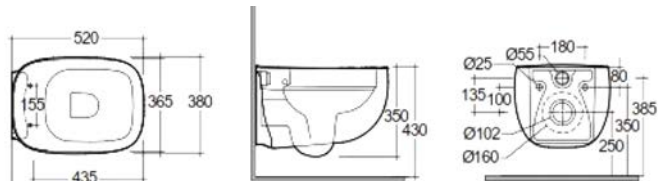

182-I312-R

Erogazione Rubinetto

**VASO FILO MURO ILLUSION RIMLESS FISSAGGIO NASCOSTO****182-I400**

**MATERIALE** Ceramica  
**FINITURE** Bianco alpino  
**SPECIFICHE** Installazione a pavimento filo muro. Scarico universale pavimento/parete. Completo di fissaggi.

182-I400

-

**VASO SOSPESO ILLUSION RIMLESS****182-I411**

**MATERIALE** Ceramica  
**FINITURE** Bianco alpino  
**SPECIFICHE** Scarico a parete installazione sospesa, completo di fissaggi

182-I411

-

**VASO MONOBLOCCO FILO MURO ILLUSION RIMLESS****182-I420**

**MATERIALE** Ceramica  
**FINITURE** Bianco alpino  
**SPECIFICHE** Installazione a pavimento filo muro, scarico a pavimento, completo di fissaggi

182-I420

-

**CASSETTA COMPLETA PER VASO MONOBLOCCO ILLUSION****182-I500**

**MATERIALE** Ceramica  
**FINITURE** Bianco alpino  
**SPECIFICHE** Completa di meccanismo 3/6 litri. Attacco dal basso.

*Illusion*

182-I500

-

**FISSAGGI INCLUSI****COPRIVASO PER VASO ILLUSION****182-I900**