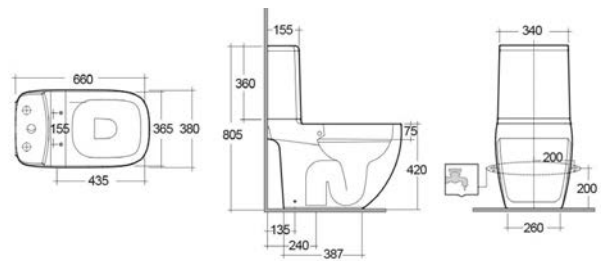

## COLONNA ILLUSION 182-I200

**MATERIALE** Ceramica  
**FINITURE** Bianco alpino  
**SPECIFICHE** Per lavabo illusion

182-I200-74	H. 74,5 cm
-------------	------------

*Illusion*

**SEMICOLONNA ILLUSION****182-I210**

182-I312-R

Erogazione Rubinetto

**VASO FILO MURO ILLUSION RIMLESS FISSAGGIO NASCOSTO****182-I400**

**MATERIALE** Ceramica  
**FINITURE** Bianco alpino  
**SPECIFICHE** Installazione a pavimento filo muro. Scarico universale pavimento/parete. Completo di fissaggi.

182-I400

-

**VASO SOSPESO ILLUSION RIMLESS****182-I411**

**MATERIALE** Ceramica  
**FINITURE** Bianco alpino  
**SPECIFICHE** Scarico a parete installazione sospesa, completo di fissaggi

182-I411

-

**VASO MONOBLOCCO FILO MURO ILLUSION RIMLESS****182-I420**

**MATERIALE** Ceramica  
**FINITURE** Bianco alpino  
**SPECIFICHE** Installazione a pavimento filo muro, scarico a pavimento, completo di fissaggi

182-I420

-

**CASSETTA COMPLETA PER VASO MONOBLOCCO ILLUSION****182-I500**