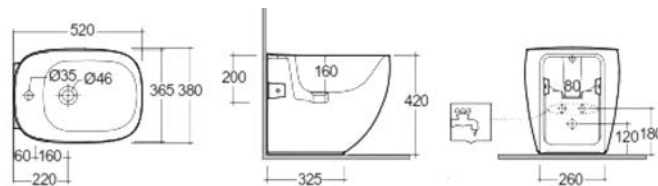

182-I300-R

Erogazione Rubinetto