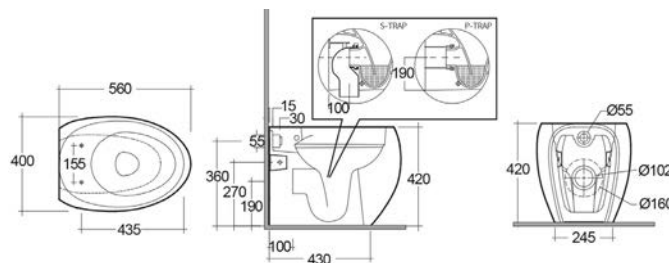

182-P312-RBA	Er. Rubinetto - Bianco Alpino
182-P312-RBM	Er. Rubinetto Bianco Opaco Matt

FISSAGGI
NASCOSTI

FISSAGGI
INCLUSI

VASO FILO MURO CLOUD RIMLESS FISSAGGIO NASCOSTO 182-P400

MATERIALE Ceramica
FINITURE Bianco alpino / Bianco opaco
SPECIFICHE Scarico universale pavimento / parete installazione filomuro, completo di fissaggi