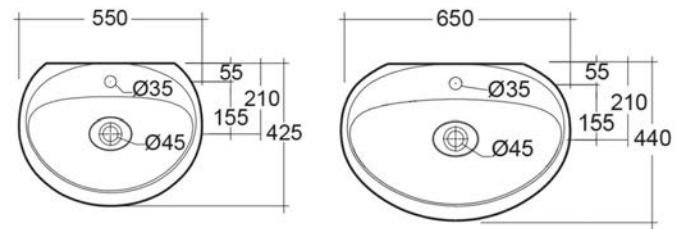

new

Sanitari

Cloud

RAK
CERAMICS

LAVABO SOSPESO CLOUD 182-P100

MATERIALE Ceramica
FINITURE Bianco alpino / Bianco opaco
SPECIFICHE Senza troppopieno, installazione sospesa, completo di fissaggi

182-P100-BA55	Bianco Alpino L. 55 cm
182-P100-BA65	Bianco Alpino L. 65 cm
182-P100-BM55	Bianco Opaco Matt L. 55 cm
182-P100-BM65	Bianco Opaco Matt L. 65 cm

FISSAGGI
INCLUSI

LAVABO DA APPOGGIO CLOUD OVALE 182-P112

MATERIALE Ceramica
FINITURE Bianco alpino / Bianco opaco
SPECIFICHE Senza troppopieno, installazione d'appoggio

182-P112-BA58	Bianco Alpino L. 58 cm
182-P112-BM58	Bianco Opaco Matt L. 58 cm