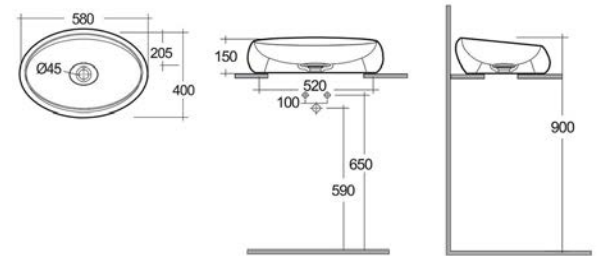

new

Sanitari

Cloud

RAK
CERAMICS

LAVABO SOSPESO CLOUD 182-P100

MATERIALE Ceramica
FINITURE Bianco alpino / Bianco opaco
SPECIFICHE Senza troppopieno, installazione sospesa, completo di fissaggi

182-P100-BA55	Bianco Alpino L. 55 cm
182-P100-BA65	Bianco Alpino L. 65 cm
182-P100-BM55	Bianco Opaco Matt L. 55 cm
182-P100-BM65	Bianco Opaco Matt L. 65 cm

FISSAGGI
INCLUSI

LAVABO DA APPOGGIO CLOUD OVALE 182-P112

MATERIALE Ceramica
FINITURE Bianco alpino / Bianco opaco
SPECIFICHE Senza troppopieno, installazione d'appoggio

182-P112-BA58	Bianco Alpino L. 58 cm
182-P112-BM58	Bianco Opaco Matt L. 58 cm