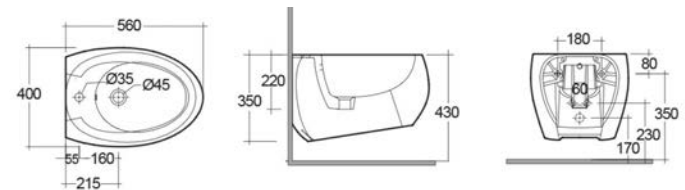

BIDET SOSPESO CLOUD FISSAGGIO NASCOSTO 182-P312

MATERIALE Ceramica
FINITURE Bianco alpino / Bianco opaco
SPECIFICHE Monoforo con troppopieno, installazione sospesa, completo di fissaggi