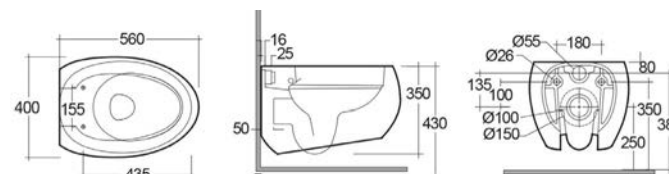

VASO SOSPESO CLOUD RIMLESS FISSAGGIO NASCOSTO 182-P411

MATERIALE Ceramica
FINITURE Bianco alpino / Bianco opaco
SPECIFICHE Scarico a parete, installazione sospesa, completo di fissaggi