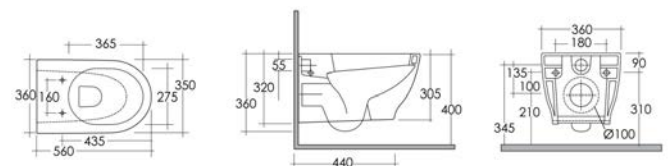

**VASO SOSPESO MOON
182-S410**

MATERIALE Ceramica
FINITURE Bianco
SPECIFICHE Installazione sospesa, funziona con 3/6 litri, completo di fissaggi