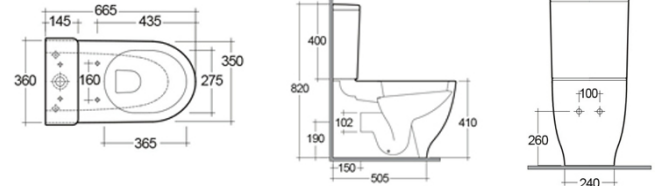

VASO MONOBLOCCO MOON

182-S420

MATERIALE Ceramica
FINITURE Bianco
SPECIFICHE Installazione a pavimento filo muro, scarico multi, completo di fissaggi e raccordo plastico