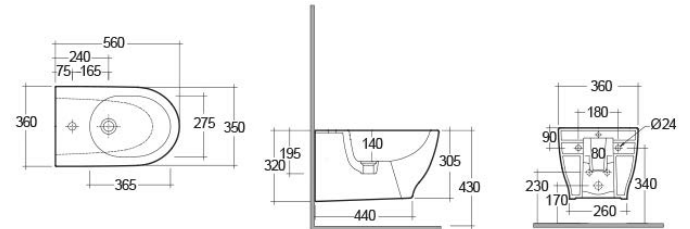

**BIDET SOSPESO MOON FISSAGGIO NASCOSTO
182-S312**

MATERIALE Ceramica
FINITURE Bianco
SPECIFICHE Installazione sospesa, monoforo, con troppopieno, completo di fissaggi