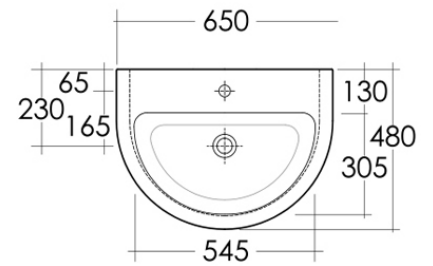

Sanitari

Moon

LAVABO MOON 182-S100

MATERIALE Ceramica
FINITURE Bianco
SPECIFICHE Monoforo, con troppopieno, completo di fissaggi

182-S100-65 Monoforo L. 65 cm

**FISSAGGI
INCLUSI**

LAVABO MOON DA APPOGGIO TONDO 182-S110

MATERIALE Ceramica
FINITURE Bianco
SPECIFICHE Senza foro rubinetteria, senza troppopieno

182-S110 -

COLONNA MOON 182-S200

MATERIALE Ceramica
FINITURE Bianco
SPECIFICHE Per lavabo Moon

182-S200-72 H. 72 cm