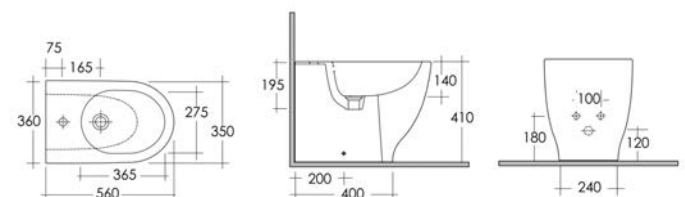

SEMICOLONNA MOON 182-S210

MATERIALE Ceramica
FINITURE Bianco
SPECIFICHE Per lavabo Moon

182-S210 -

BIDET MOON FILO MURO 182-S300

MATERIALE Ceramica
FINITURE Bianco
SPECIFICHE Installazione a pavimento filo muro, monoforo, con troppopieno, completo di fissaggi

182-S300-R Erogazione Rubinetto

**FISSAGGI
INCLUSI**

**BIDET SOSPESO MOON
182-S310**

MATERIALE Ceramica
FINITURE Bianco
SPECIFICHE Installazione sospesa, monoforo, con troppopieno, completo di fissaggi

182-S310-R Erogazione Rubinetto