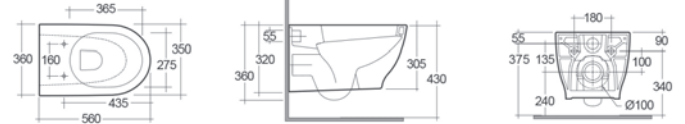

MATERIALE Ceramica
FINITURE Bianco
SPECIFICHE Installazione sospesa, funziona con 3/6 litri, completo di fissaggi

182-S410 -

VASO SOSPESO MOON RIMLESS FISSAGGIO NASCOSTO**182-S411**

MATERIALE Ceramica
FINITURE Bianco
SPECIFICHE Installazione sospesa, funziona con 2,5/4 litri, completo di fissaggi