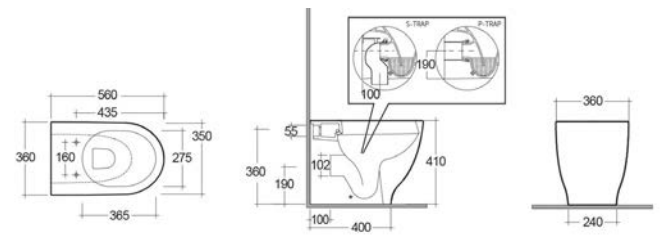

**VASO MOON FILO MURO RIMLESS
182-S401**

MATERIALE Ceramica
FINITURE Bianco
SPECIFICHE Installazione a pavimento filo muro, scarico multi, funziona con 2,5/4 litri, completo di fissaggi e raccordo plastico