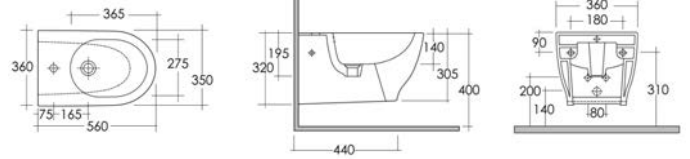

182-S300-R Erogazione Rubinetto

**FISSAGGI
INCLUSI**

**BIDET SOSPESO MOON
182-S310**

MATERIALE Ceramica
FINITURE Bianco
SPECIFICHE Installazione sospesa, monoforo, con troppopieno, completo di fissaggi

182-S310-R Erogazione Rubinetto