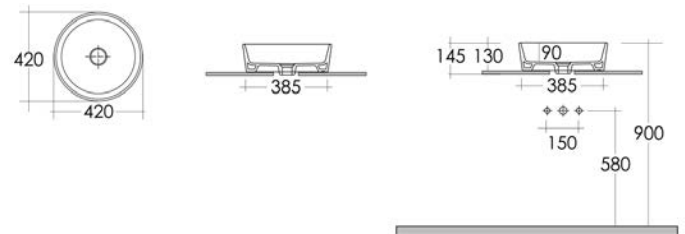

Sanitari

Moon

LAVABO MOON 182-S100

MATERIALE Ceramica
FINITURE Bianco
SPECIFICHE Monoforo, con troppopieno, completo di fissaggi

182-S100-65 Monoforo L. 65 cm

**FISSAGGI
INCLUSI**

LAVABO MOON DA APPOGGIO TONDO 182-S110

MATERIALE Ceramica
FINITURE Bianco
SPECIFICHE Senza foro rubinetteria, senza troppopieno

182-S110 -

COLONNA MOON 182-S200

MATERIALE Ceramica
FINITURE Bianco
SPECIFICHE Per lavabo Moon

182-S200-72 H. 72 cm