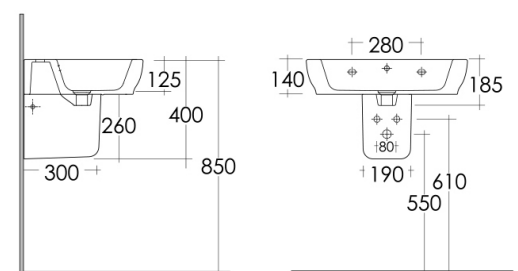

SEMICOLONNA MOON 182-S210

MATERIALE Ceramica
FINITURE Bianco
SPECIFICHE Per lavabo Moon