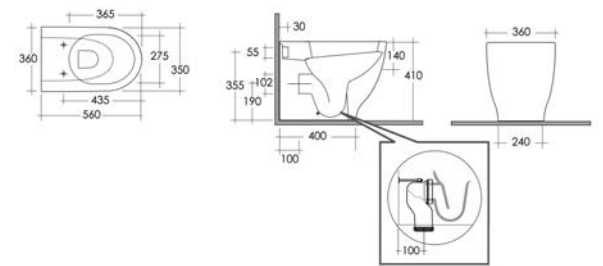

MATERIALE Ceramica
FINITURE Bianco
SPECIFICHE Installazione a pavimento filo muro, scarico multi, funziona con 3/6 litri, completo di fissaggi e raccordo plastico

182-S400 -

**VASO MOON FILO MURO RIMLESS
182-S401**