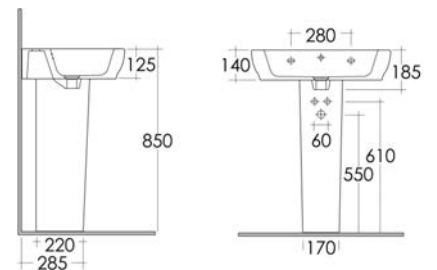

Sanitari

Moon

LAVABO MOON 182-S100

MATERIALE Ceramica
FINITURE Bianco
SPECIFICHE Monoforo, con troppopieno, completo di fissaggi

182-S100-65 Monoforo L. 65 cm

**FISSAGGI
INCLUSI**

LAVABO MOON DA APPOGGIO TONDO 182-S110

MATERIALE Ceramica
FINITURE Bianco
SPECIFICHE Senza foro rubinetteria, senza troppopieno

182-S110 -

COLONNA MOON 182-S200

MATERIALE Ceramica
FINITURE Bianco
SPECIFICHE Per lavabo Moon

182-S200-72 H. 72 cm