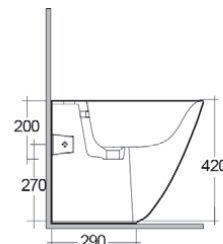

BIDET SENSATION FILO MURO CM. 52

182-U350

MATERIALE Ceramica
FINITURE Bianco
SPECIFICHE Installazione a pavimento filo muro, monoforo, con troppo pieno, completo di fissaggi.