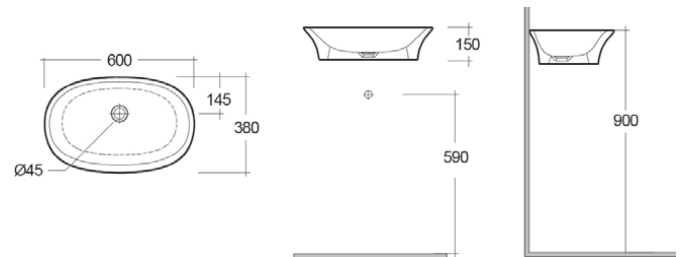

**FISSAGGI INCLUSI****LAVABO SENSATION DA APPOGGIO OVALE****182-U112**

MATERIALE Ceramica
FINITURE Bianco
SPECIFICHE Senza foro rubinetteria, senza troppo pieno, completo di fissaggi

182-U112-60	L. 60 cm senza troppo pieno
--------------------	-----------------------------