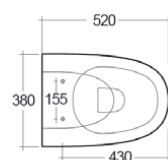

182-U350-R | Erogazione Rubinetto

VASO SOSPESO SENSATION CM 48 RIMLESS FISSAGGIO NASCOSTO

182-U411

MATERIALE Ceramica
FINITURE Bianco
SPECIFICHE Installazione sospesa, monoforo con troppo pieno, completo di fissaggi

182-U411 | -

VASO SOSPESO SENSATION CM 52 RIMLESS FISSAGGIO NASCOSTO

182-U412

MATERIALE Ceramica
FINITURE Bianco
SPECIFICHE Installazione sospesa, funziona con 4,5 litri, completo di fissaggio

182-U412 | -

VASO FILO MURO SENSATION CM. 52 RIMLESS

182-U450

MATERIALE Ceramica
FINITURE Bianco
SPECIFICHE Installazione a filo muro, scarico multi, funziona con 4,5 litri, completo di fissaggi

182-U450 | -

VASO MONOBLOCCO SENSATION FILO MURO**182-U420**