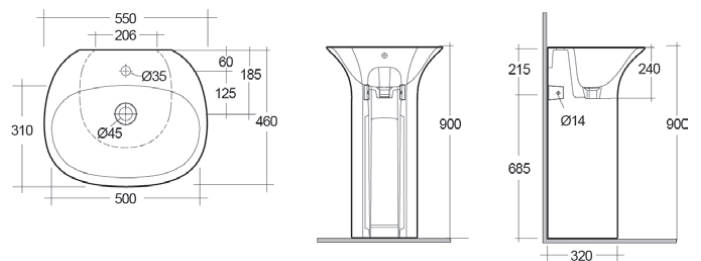

LAVABO TOTEM SENSATION C/ FORO

182-U114

MATERIALE Ceramica
FINITURE Bianco
SPECIFICHE Monoforo, con foro rubinetteria, con troppo pieno, completo di fissaggi