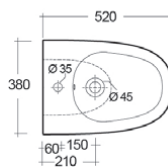

BIDET SOSPESO SENSATION CM. 52 FISSAGGIO NASCOSTO

182-U313

MATERIALE Ceramica
FINITURE Bianco
SPECIFICHE Installazione sospesa, monoforo con troppo pieno, completo di fissaggi