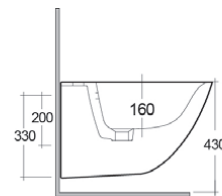

BIDET SOSPESO SENSATION CM. 52 FISSAGGIO NASCOSTO

182-U313

MATERIALE Ceramica
FINITURE Bianco
SPECIFICHE Installazione sospesa, monoforo con troppo pieno, completo di fissaggi