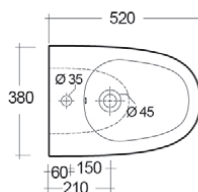

BIDET SENSATION FILO MURO CM. 52

182-U350

MATERIALE Ceramica
FINITURE Bianco
SPECIFICHE Installazione a pavimento filo muro, monoforo, con troppo pieno, completo di fissaggi.