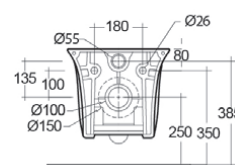

182-U313-R | Erogazione Rubinetto

BIDET SENSATION FILO MURO CM. 52

182-U350

MATERIALE Ceramica
FINITURE Bianco
SPECIFICHE Installazione a pavimento filo muro, monoforo, con troppo pieno, completo di fissaggi.

182-U350-R | Erogazione Rubinetto

VASO SOSPESO SENSATION CM 48 RIMLESS FISSAGGIO NASCOSTO

182-U411

MATERIALE Ceramica
FINITURE Bianco
SPECIFICHE Installazione sospesa, monoforo con troppo pieno, completo di fissaggi

182-U411 | -

VASO SOSPESO SENSATION CM 52 RIMLESS FISSAGGIO NASCOSTO

182-U412

MATERIALE Ceramica
FINITURE Bianco
SPECIFICHE Installazione sospesa, funziona con 4,5 litri, completo di fissaggio

182-U412 | -