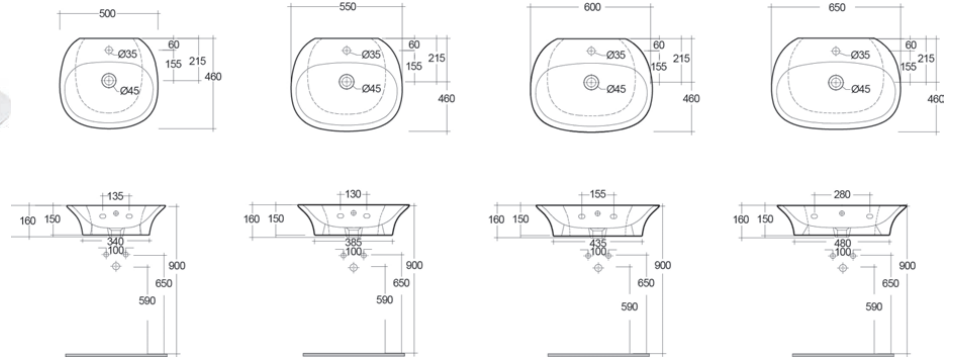

Sanitari

Sensation

RAK
CERAMICS

LAVABO SENSATION**182-U100**

MATERIALE Ceramica
FINITURE Bianco
SPECIFICHE Monoforo, con foro rubinetteria, con troppo pieno, completo di fissaggi.

182-U100-50	Monoforo L. 50
182-U100-55	Monoforo L. 55
182-U100-60	Monoforo L. 60
182-U100-65	Monoforo L. 65

**FISSAGGI INCLUSI****LAVABO SENSATION DA APPOGGIO OVALE****182-U112**

MATERIALE Ceramica
FINITURE Bianco
SPECIFICHE Senza foro rubinetteria, senza troppo pieno, completo di fissaggi

182-U112-60	L. 60 cm senza troppo pieno
--------------------	-----------------------------