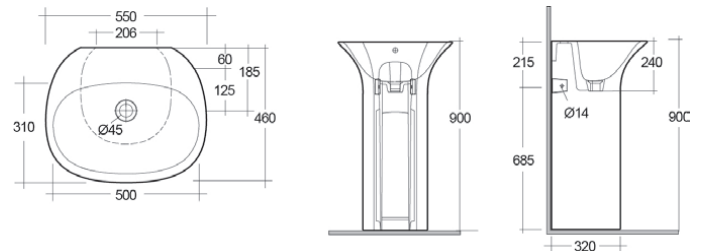

LAVABO TOTEM SENSATION S/ FORO

182-U113

MATERIALE Ceramica
FINITURE Bianco
SPECIFICHE Senza foro rubinetteria, con troppo pieno, completo di fissaggi