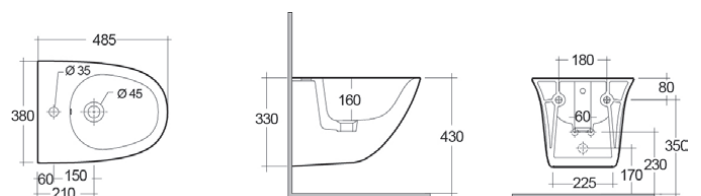

BIDET SOSPESO SENSATION CM. 48 FISSAGGIO NASCOSTO

182-U312

MATERIALE Ceramica
FINITURE Bianco
SPECIFICHE Installazione sospesa, monoforo con troppo pieno, completo di fissaggi