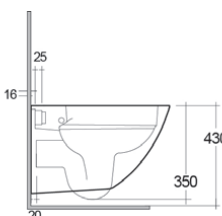

182-U350-R | Erogazione Rubinetto

VASO SOSPESO SENSATION CM 48 RIMLESS FISSAGGIO NASCOSTO

182-U411

MATERIALE Ceramica
FINITURE Bianco
SPECIFICHE Installazione sospesa, monoforo con troppo pieno, completo di fissaggi

182-U411 | -

VASO SOSPESO SENSATION CM 52 RIMLESS FISSAGGIO NASCOSTO

182-U412

MATERIALE Ceramica
FINITURE Bianco
SPECIFICHE Installazione sospesa, funziona con 4,5 litri, completo di fissaggio

182-U412 | -

VASO FILO MURO SENSATION CM. 52 RIMLESS

182-U450

MATERIALE Ceramica
FINITURE Bianco
SPECIFICHE Installazione a filo muro, scarico multi, funziona con 4,5 litri, completo di fissaggi

182-U450 | -

VASO MONOBLOCCO SENSATION FILO MURO**182-U420**