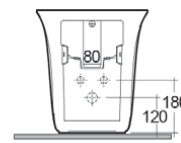

BIDET SENSATION FILO MURO CM. 52

182-U350

MATERIALE Ceramica
FINITURE Bianco
SPECIFICHE Installazione a pavimento filo muro, monoforo, con troppo pieno, completo di fissaggi.