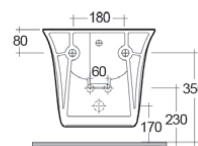

BIDET SOSPESO SENSATION CM. 52 FISSAGGIO NASCOSTO

182-U313

MATERIALE Ceramica
FINITURE Bianco
SPECIFICHE Installazione sospesa, monoforo con troppo pieno, completo di fissaggi