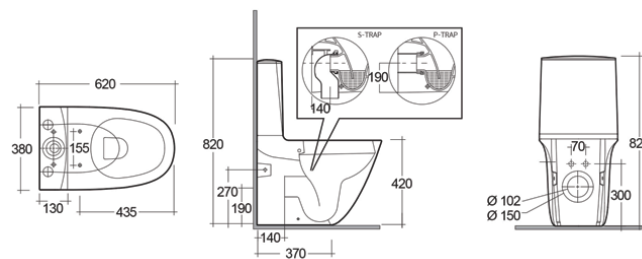

VASO MONOBLOCCO SENSATION FILO MURO

182-U420

MATERIALE Ceramica
FINITURE Bianco
SPECIFICHE Installazione a filo muro, scarico multi, completo di fissaggi