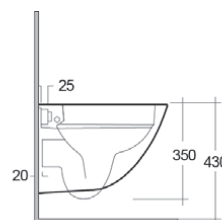

182-U313-R | Erogazione Rubinetto

BIDET SENSATION FILO MURO CM. 52

182-U350

MATERIALE Ceramica
FINITURE Bianco
SPECIFICHE Installazione a pavimento filo muro, monoforo, con troppo pieno, completo di fissaggi.

182-U350-R | Erogazione Rubinetto

VASO SOSPESO SENSATION CM 48 RIMLESS FISSAGGIO NASCOSTO

182-U411

MATERIALE Ceramica
FINITURE Bianco
SPECIFICHE Installazione sospesa, monoforo con troppo pieno, completo di fissaggi

182-U411 | -

VASO SOSPESO SENSATION CM 52 RIMLESS FISSAGGIO NASCOSTO

182-U412

MATERIALE Ceramica
FINITURE Bianco
SPECIFICHE Installazione sospesa, funziona con 4,5 litri, completo di fissaggio

182-U412 | -