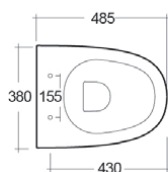

182-U350-R | Erogazione Rubinetto

VASO SOSPESO SENSATION CM 48 RIMLESS FISSAGGIO NASCOSTO

182-U411

MATERIALE Ceramica
FINITURE Bianco
SPECIFICHE Installazione sospesa, monoforo con troppo pieno, completo di fissaggi

182-U411 | -

VASO SOSPESO SENSATION CM 52 RIMLESS FISSAGGIO NASCOSTO

182-U412

MATERIALE Ceramica
FINITURE Bianco
SPECIFICHE Installazione sospesa, funziona con 4,5 litri, completo di fissaggio

182-U412 | -