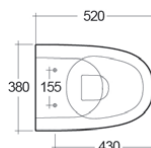

182-U350-R | Erogazione Rubinetto

VASO SOSPESO SENSATION CM 48 RIMLESS FISSAGGIO NASCOSTO

182-U411

MATERIALE Ceramica
FINITURE Bianco
SPECIFICHE Installazione sospesa, monoforo con troppo pieno, completo di fissaggi

182-U411 | -

VASO SOSPESO SENSATION CM 52 RIMLESS FISSAGGIO NASCOSTO

182-U412

MATERIALE Ceramica
FINITURE Bianco
SPECIFICHE Installazione sospesa, funziona con 4,5 litri, completo di fissaggio

182-U412 | -