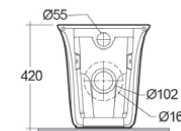

182-U350-R | Erogazione Rubinetto

VASO SOSPESO SENSATION CM 48 RIMLESS FISSAGGIO NASCOSTO

182-U411

MATERIALE Ceramica
FINITURE Bianco
SPECIFICHE Installazione sospesa, monoforo con troppo pieno, completo di fissaggi

182-U411 | -

VASO SOSPESO SENSATION CM 52 RIMLESS FISSAGGIO NASCOSTO

182-U412

MATERIALE Ceramica
FINITURE Bianco
SPECIFICHE Installazione sospesa, funziona con 4,5 litri, completo di fissaggio

182-U412 | -

VASO FILO MURO SENSATION CM. 52 RIMLESS

182-U450

MATERIALE Ceramica
FINITURE Bianco
SPECIFICHE Installazione a filo muro, scarico multi, funziona con 4,5 litri, completo di fissaggi

182-U450 | -

VASO MONOBLOCCO SENSATION FILO MURO**182-U420**