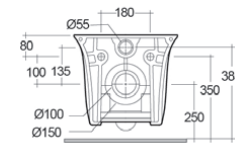

182-U350-R | Erogazione Rubinetto

VASO SOSPESO SENSATION CM 48 RIMLESS FISSAGGIO NASCOSTO

182-U411

MATERIALE Ceramica
FINITURE Bianco
SPECIFICHE Installazione sospesa, monoforo con troppo pieno, completo di fissaggi

182-U411 | -

VASO SOSPESO SENSATION CM 52 RIMLESS FISSAGGIO NASCOSTO

182-U412

MATERIALE Ceramica
FINITURE Bianco
SPECIFICHE Installazione sospesa, funziona con 4,5 litri, completo di fissaggio

182-U412 | -