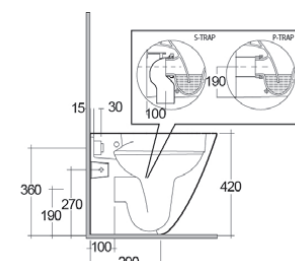

182-U350-R | Erogazione Rubinetto

VASO SOSPESO SENSATION CM 48 RIMLESS FISSAGGIO NASCOSTO

182-U411

MATERIALE Ceramica
FINITURE Bianco
SPECIFICHE Installazione sospesa, monoforo con troppo pieno, completo di fissaggi

182-U411 | -

VASO SOSPESO SENSATION CM 52 RIMLESS FISSAGGIO NASCOSTO

182-U412

MATERIALE Ceramica
FINITURE Bianco
SPECIFICHE Installazione sospesa, funziona con 4,5 litri, completo di fissaggio

182-U412 | -

VASO FILO MURO SENSATION CM. 52 RIMLESS

182-U450

MATERIALE Ceramica
FINITURE Bianco
SPECIFICHE Installazione a filo muro, scarico multi, funziona con 4,5 litri, completo di fissaggi

182-U450 | -

VASO MONOBLOCCO SENSATION FILO MURO**182-U420**