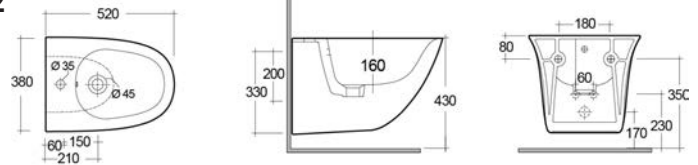

182-U312-R	Erogazione Rubinetto
------------	----------------------

**FISSAGGI
NASCOSTI**

**FISSAGGI
INCLUSI**

BIDET SOSPESO SENSATION FISSAGGIO NASCOSTO CM. 52
182-U313

MATERIALE Ceramica
FINITURE Bianco
SPECIFICHE Installazione sospesa, monoforo con troppo pieno, completo di fissaggi