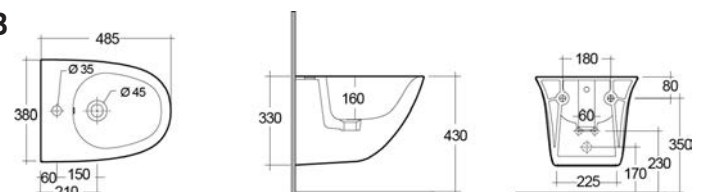

BIDET SOSPESO SENSATION FISSAGGIO NASCOSTO CM. 48 182-U312

MATERIALE Ceramica
FINITURE Bianco
SPECIFICHE Installazione sospesa, monoforo con troppo pieno, completo di fissaggi

182-U312-R	Erogazione Rubinetto