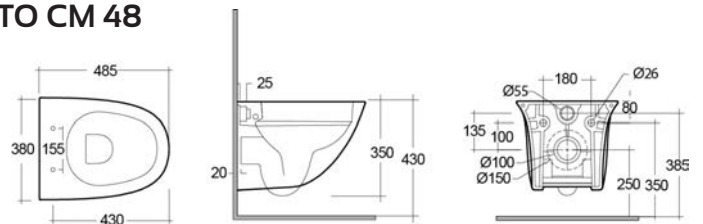

182-U350-R Erogazione Rubinetto

VASO SOSPESO SENSATION RIMLESS FISSAGGIO NASCOSTO CM 48
182-U411

MATERIALE Ceramica
FINITURE Bianco
SPECIFICHE Installazione sospesa, completo di fissaggi

182-U411 -

VASO SOSPESO SENSATION RIMLESS FISSAGGIO NASCOSTO CM 52
182-U412