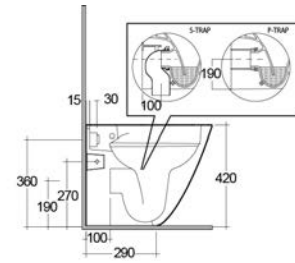

182-U350-R Erogazione Rubinetto

VASO SOSPESO SENSATION RIMLESS FISSAGGIO NASCOSTO CM 48
182-U411

MATERIALE Ceramica
FINITURE Bianco
SPECIFICHE Installazione sospesa, completo di fissaggi

182-U411 -

VASO SOSPESO SENSATION RIMLESS FISSAGGIO NASCOSTO CM 52
182-U412

MATERIALE Ceramica
FINITURE Bianco
SPECIFICHE Installazione sospesa, funziona con 4,5 litri, completo di fissaggio

182-U412 -

VASO MONOBLOCCO SENSATION FILO MURO
182-U420

MATERIALE Ceramica
FINITURE Bianco
SPECIFICHE Installazione a filo muro, scarico multi, completo di fissaggi

182-U420 -

VASO FILO MURO SENSATION CM. 52 182-U450

MATERIALE Ceramica
FINITURE Bianco
SPECIFICHE Installazione a filo muro, scarico multi, funziona con 4,5 litri, completo di fissaggi

182-U450

-

RIMLESS

FISSAGGI
NASCOSTIFISSAGGI
INCLUSI