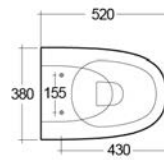

182-U350-R Erogazione Rubinetto

VASO SOSPESO SENSATION RIMLESS FISSAGGIO NASCOSTO CM 48
182-U411

MATERIALE Ceramica
FINITURE Bianco
SPECIFICHE Installazione sospesa, completo di fissaggi

182-U411 -

VASO SOSPESO SENSATION RIMLESS FISSAGGIO NASCOSTO CM 52
182-U412

182-U420 -

VASO FILO MURO SENSATION CM. 52 182-U450

MATERIALE Ceramica
FINITURE Bianco
SPECIFICHE Installazione a filo muro, scarico multi, funziona con 4,5 litri, completo di fissaggi

182-U450

-

RIMLESS

FISSAGGI
NASCOSTIFISSAGGI
INCLUSI