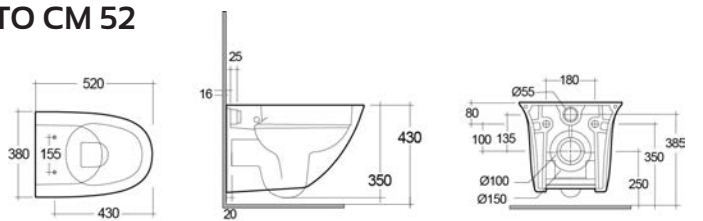

VASO SOSPESO SENSATION RIMLESS FISSAGGIO NASCOSTO CM 52
182-U412

MATERIALE Ceramica
FINITURE Bianco
SPECIFICHE Installazione sospesa, funziona con 4,5 litri, completo di fissaggio