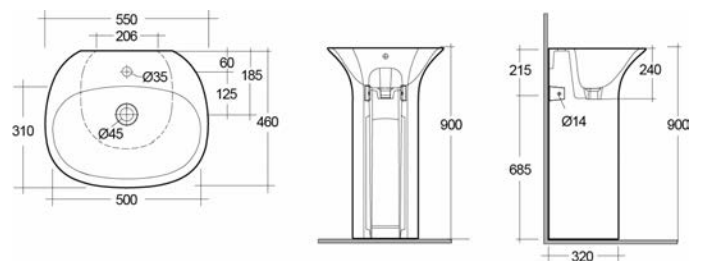

**FISSAGGI
INCLUSI**

LAVABO SENSATION DA APPOGGIO OVALE 182-U112

MATERIALE Ceramica
FINITURE Bianco
SPECIFICHE Senza foro rubinetteria, senza troppo pieno

182-U112-60	L. 60 cm senza troppo pieno
-------------	-----------------------------

MATERIALE Ceramica
FINITURE Bianco
SPECIFICHE Monoforo, con foro rubinetteria, con troppo pieno

182-U114	Con foro
----------	----------

BIDET SOSPESO SENSATION FISSAGGIO NASCOSTO CM. 48 182-U312

MATERIALE Ceramica
FINITURE Bianco
SPECIFICHE Installazione sospesa, monoforo con troppo pieno, completo di fissaggi