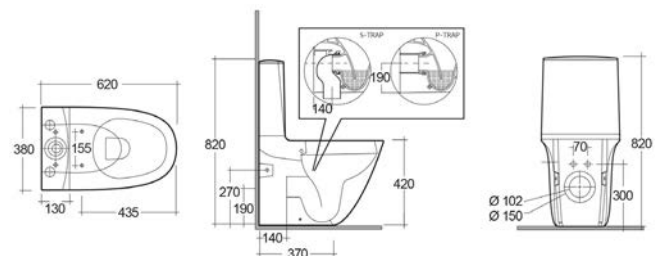

182-U350-R Erogazione Rubinetto

VASO SOSPESO SENSATION RIMLESS FISSAGGIO NASCOSTO CM 48
182-U411

MATERIALE Ceramica
FINITURE Bianco
SPECIFICHE Installazione sospesa, completo di fissaggi

182-U411 -

VASO SOSPESO SENSATION RIMLESS FISSAGGIO NASCOSTO CM 52
182-U412

MATERIALE Ceramica
FINITURE Bianco
SPECIFICHE Installazione sospesa, funziona con 4,5 litri, completo di fissaggio

182-U412 -

VASO MONOBLOCCO SENSATION FILO MURO
182-U420

MATERIALE Ceramica
FINITURE Bianco
SPECIFICHE Installazione a filo muro, scarico multi, completo di fissaggi

182-U420 -

VASO FILO MURO SENSATION CM. 52 182-U450

MATERIALE Ceramica
FINITURE Bianco
SPECIFICHE Installazione a filo muro, scarico multi, funziona con 4,5 litri, completo di fissaggi

182-U450

-

RIMLESS

FISSAGGI
NASCOSTIFISSAGGI
INCLUSI