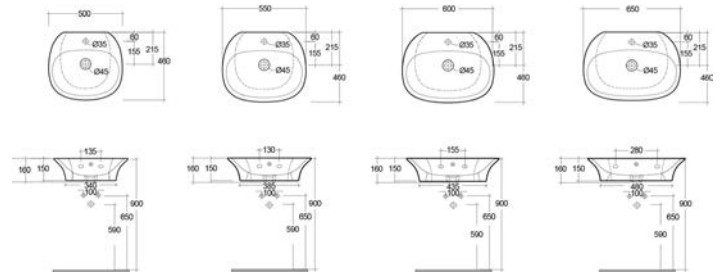

Sanitari

Sensation

LAVABO SENSATION 182-U100

MATERIALE Ceramica
FINITURE Bianco
SPECIFICHE Monoforo, con foro rubinetteria, con troppo pieno, completo di fissaggi

182-U100-50	Monoforo L. 50 cm
182-U100-55	Monoforo L. 55 cm
182-U100-60	Monoforo L. 60 cm
182-U100-65	Monoforo L. 65 cm

**FISSAGGI
INCLUSI**

LAVABO SENSATION DA APPOGGIO OVALE 182-U112

MATERIALE Ceramica
FINITURE Bianco
SPECIFICHE Senza foro rubinetteria, senza troppo pieno

182-U112-60	L. 60 cm senza troppo pieno
-------------	-----------------------------

MATERIALE Ceramica
FINITURE Bianco
SPECIFICHE Monoforo, con foro rubinetteria, con troppo pieno

182-U114	Con foro
----------	----------

BIDET SOSPESO SENSATION FISSAGGIO NASCOSTO CM. 48 182-U312

MATERIALE Ceramica
FINITURE Bianco
SPECIFICHE Installazione sospesa, monoforo con troppo pieno, completo di fissaggi