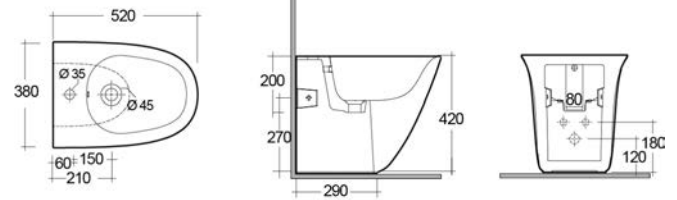

BIDET SENSATION FILO MURO CM. 52
182-U350

MATERIALE Ceramica
FINITURE Bianco
SPECIFICHE Installazione a pavimento filo muro, monoforo, con troppo pieno, completo di fissaggi.