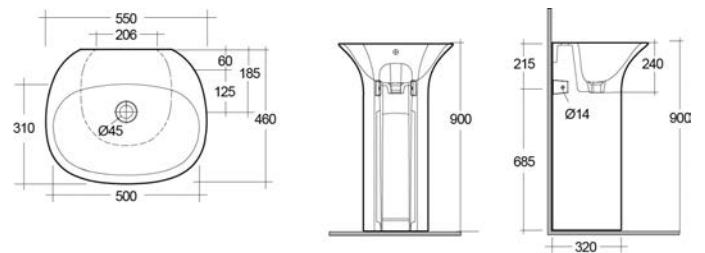

LAVABO AUTOPORTANTE SENSATION S/FORO 182-U113

MATERIALE Ceramica
FINITURE Bianco
SPECIFICHE Senza foro rubinetteria, con troppo pieno

182-U113	Senza foro