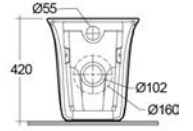

182-U350-R Erogazione Rubinetto

VASO SOSPESO SENSATION RIMLESS FISSAGGIO NASCOSTO CM 48
182-U411

MATERIALE Ceramica
FINITURE Bianco
SPECIFICHE Installazione sospesa, completo di fissaggi

182-U411 -

VASO SOSPESO SENSATION RIMLESS FISSAGGIO NASCOSTO CM 52
182-U412

MATERIALE Ceramica
FINITURE Bianco
SPECIFICHE Installazione sospesa, funziona con 4,5 litri, completo di fissaggio

182-U412 -

VASO MONOBLOCCO SENSATION FILO MURO
182-U420

MATERIALE Ceramica
FINITURE Bianco
SPECIFICHE Installazione a filo muro, scarico multi, completo di fissaggi

182-U420 -

VASO FILO MURO SENSATION CM. 52 182-U450

MATERIALE Ceramica
FINITURE Bianco
SPECIFICHE Installazione a filo muro, scarico multi, funziona con 4,5 litri, completo di fissaggi

182-U450

-

RIMLESS

FISSAGGI
NASCOSTIFISSAGGI
INCLUSI

CASSETTA COMPLETA PER VASO MONOBLOCCO SENSATION 182-U500

MATERIALE Ceramica
FINITURE Bianco
SPECIFICHE Completa di batteria di scarico a doppio pulsante 3/6 litri, attacco dal basso completa di fissaggi