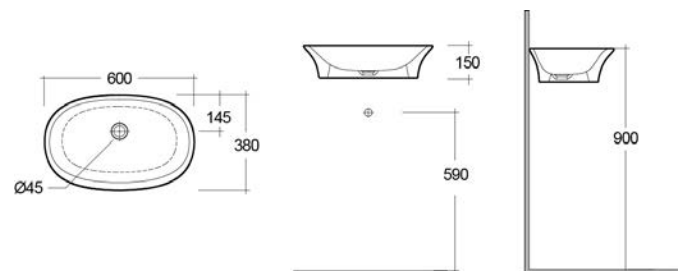

Sanitari

Sensation

LAVABO SENSATION 182-U100

MATERIALE Ceramica
FINITURE Bianco
SPECIFICHE Monoforo, con foro rubinetteria, con troppo pieno, completo di fissaggi

182-U100-50	Monoforo L. 50 cm
182-U100-55	Monoforo L. 55 cm
182-U100-60	Monoforo L. 60 cm
182-U100-65	Monoforo L. 65 cm

**FISSAGGI
INCLUSI**

LAVABO SENSATION DA APPOGGIO OVALE 182-U112

MATERIALE Ceramica
FINITURE Bianco
SPECIFICHE Senza foro rubinetteria, senza troppo pieno

182-U112-60	L. 60 cm senza troppo pieno
-------------	-----------------------------

MATERIALE Ceramica
FINITURE Bianco
SPECIFICHE Monoforo, con foro rubinetteria, con troppo pieno

182-U114	Con foro
----------	----------

BIDET SOSPESO SENSATION FISSAGGIO NASCOSTO CM. 48 182-U312

MATERIALE Ceramica
FINITURE Bianco
SPECIFICHE Installazione sospesa, monoforo con troppo pieno, completo di fissaggi