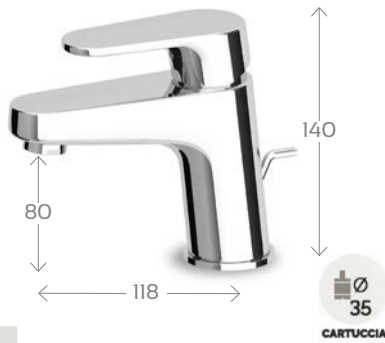

new

Rubinetteria

Sun

ZUCCHETTI.

Sun

**MONOCOMANDO LAVABO SERIE SUN
250-N110**

MATERIALE Ottone
FINITURE Cromo
SPECIFICHE Con scarico da 1".
Dotato di cartuccia diam. 35 mm

250-N110 Cromo

**MONOCOMANDO BIDET SERIE SUN
250-N120**

MATERIALE Ottone
FINITURE Cromo
SPECIFICHE Con scarico da 1".
Dotato di cartuccia diam. 35 mm

250-N120 Cromo

**MONOCOMANDO VASCA-DOCCIA ESTERNO
C/ACCESSORI SERIE SUN**

250-N130

MATERIALE Ottone
FINITURE Cromo
SPECIFICHE Dotato di cartuccia
diam. 35 mm

250-N130 Cromo

**MONOCOMANDO INCASSO DOCCIA SERIE SUN
250-N140**

MATERIALE Ottone
FINITURE Cromo
SPECIFICHE Dotato di cartuccia
diam. 35 mm

250-N140 Cromo

**MONOCOMANDO INCASSO DOCCIA C/ DEVIATORE
SERIE SUN**

250-N145

MATERIALE Ottone
FINITURE Cromo
SPECIFICHE Dotato di cartuccia
diam. 35 mm

250-N145 Cromo

MONOCOMANDO ESTERNO DOCCIA SERIE SUN

250-N170