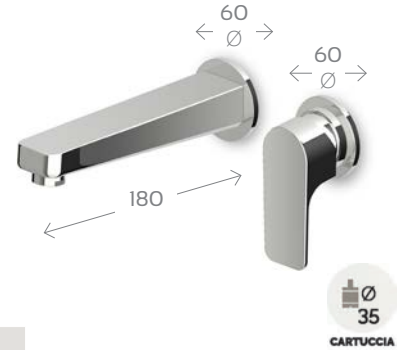

new

Rubinetteria

Wind

ZUCCHETTI.

Wind

**MONOCOMANDO LAVABO SERIE WIND
250-W110**

MATERIALE Ottone
FINITURE Cromo
SPECIFICHE Con scarico da 1".
Dotato di cartuccia diam. 35 mm

250-W110 Cromo

**LAVABO INCASSO CON MISCELATORE SERIE WIND
250-W112**

MATERIALE Ottone
FINITURE Cromo
SPECIFICHE Dotato di cartuccia
diam. 35 mm

250-W112 Cromo

**MONOCOMANDO BIDET SERIE WIND
250-W120**

MATERIALE Ottone
FINITURE Cromo
SPECIFICHE Con scarico da 1".
Dotato di cartuccia diam. 35 mm

250-W120 Cromo

**MONOCOMANDO VASCA-DOCCIA ESTERNO
C/ACCESSORI SERIE WIND**

250-W130

MATERIALE Ottone
FINITURE Cromo
SPECIFICHE Dotato di cartuccia
diam. 35 mm

250-W130 Cromo

**MONOCOMANDO INCASSO DOCCIA SERIE WIND
250-W140**

MATERIALE Ottone
FINITURE Cromo
SPECIFICHE Dotato di cartuccia
diam. 35 mm

250-W140 Cromo

**MONOCOMANDO INCASSO VASCA-DOCCIA
C/DEVIATORE SERIE WIND**

250-W145

MATERIALE Ottone
FINITURE Cromo
SPECIFICHE Dotato di cartuccia
diam. 35 mm