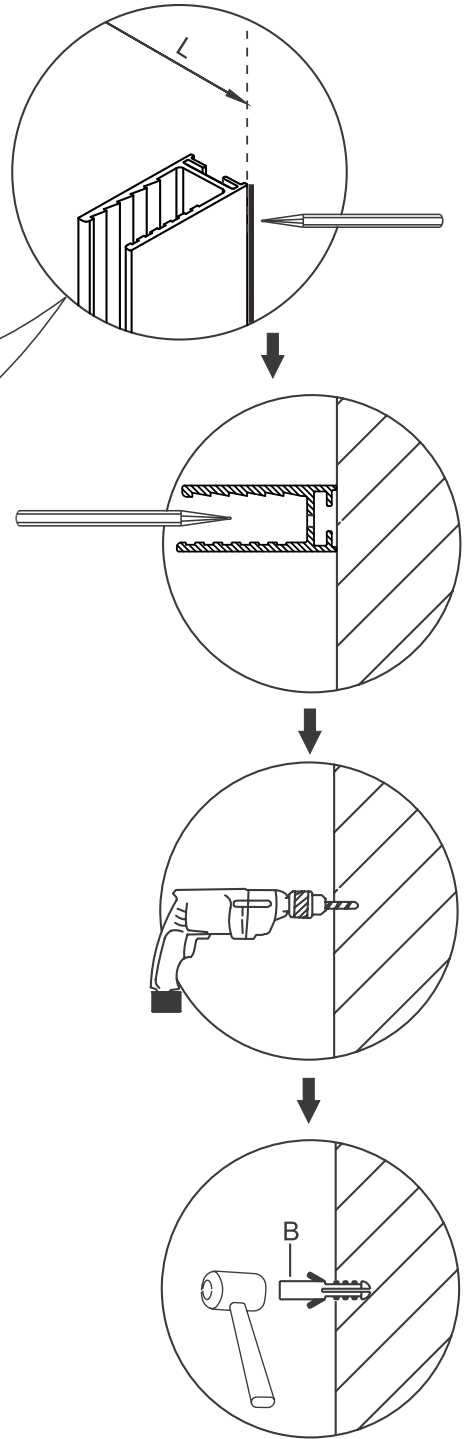

# WALK IN majestic

**DIANHYDRO**<sup>®</sup>

MANUALE D'INSTALLAZIONE

100-MW

- Not Included
- Non inclus
- δεν συμπεριλαμβάνονται
- Não incluído
- Non incluso
- Brak w zestawie
- No incluido
- Не входит до комплекты
- Neinclus
- Dahil değildir
- Не входит в комплект

A	 ST4X35mm	x4	G		x1
B		x5	H		x1
C1	 ST4x30mm	x1			
C2		x1			
F x1					

1

2

3

H  
x1

4

5

C1

x1

ST4x30mm

C1

ST4x30mm

6

7