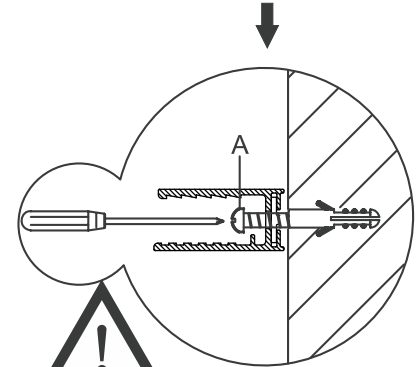

# WALK IN majestic

**DIANHYDRO**<sup>®</sup>

MANUALE D'INSTALLAZIONE

100-MW

- Not Included
- Non inclus
- δεν συμπεριλαμβάνονται
- Não incluído
- Non incluso
- Brak w zestawie
- No incluido
- Не входит до комплекты
- Neinclus
- Dahil değildir
- Не входит в комплект

A	 ST4X35mm	x4	G		x1
B		x5	H		x1
C1	 ST4x30mm	x1			
C2		x1			
F x1					

1

2

3

H  
x1

4

5

C1

x1

ST4x30mm

C1

ST4x30mm

6

7