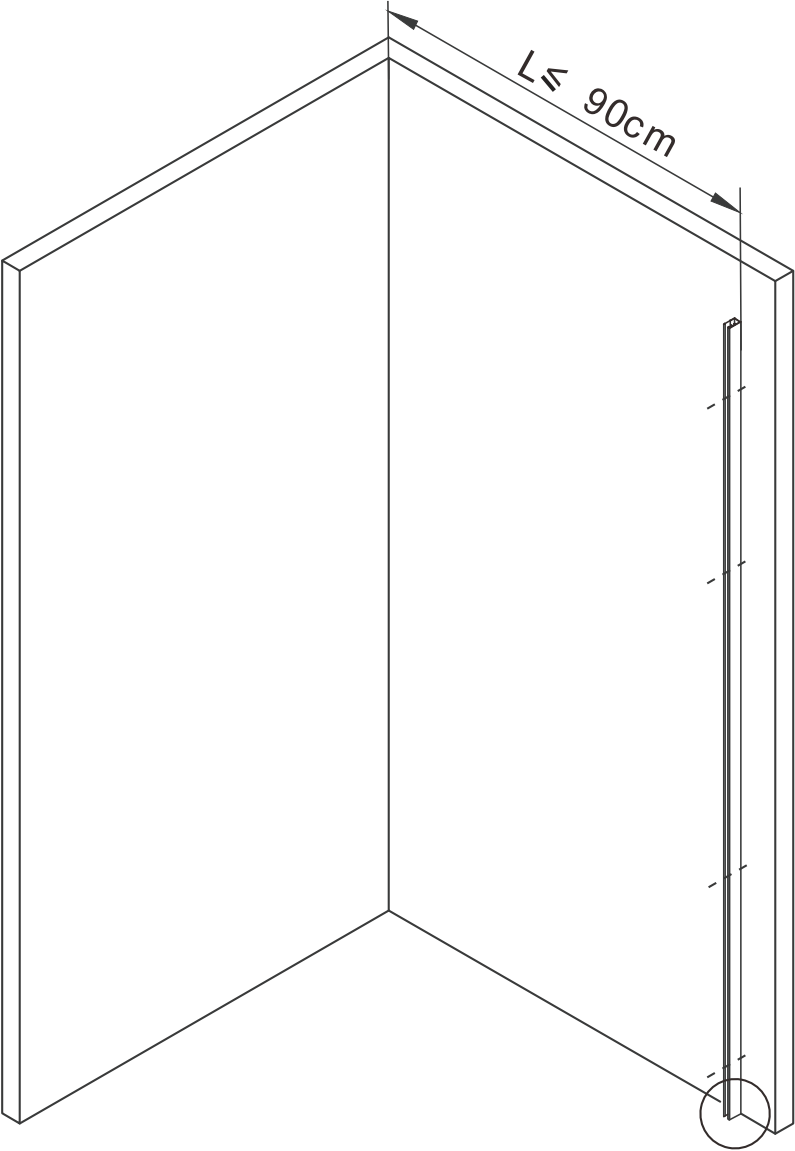

# WALK IN majestic

**DIANHYDRO**<sup>®</sup>

MANUALE D'INSTALLAZIONE

100-MW

- Not Included
- Non inclus
- δεν συμπεριλαμβάνονται
- Não incluído
- Non incluso
- Brak w zestawie
- No incluido
- Не входит до комплекты
- Neinclus
- Dahil değildir
- Не входит в комплект

A	 ST4X35mm	x4	G		x1
B		x5	H		x1
C1	 ST4x30mm	x1			
C2		x1			
F x1					

1

2

3

H  
x1

4

5

C1

x1

ST4x30mm

C1

ST4x30mm

6

7