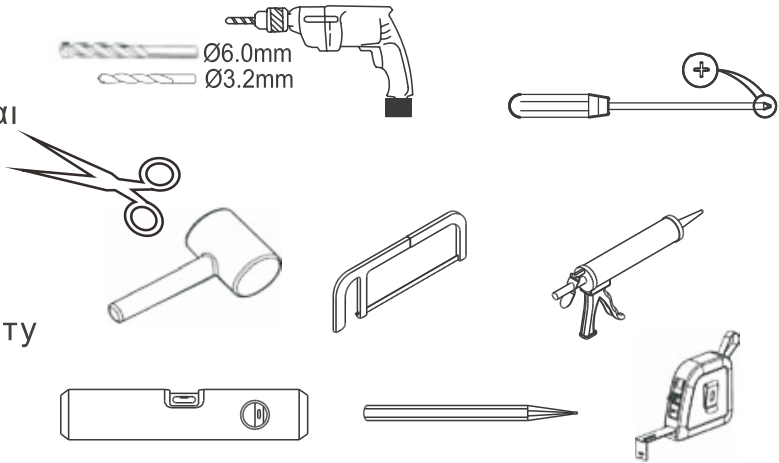

# WALK IN majestic

**DIANHYDRO**<sup>®</sup>

MANUALE D'INSTALLAZIONE

100-MW

- Not Included
- Non inclus
- δεν συμπεριλαμβάνονται
- Não incluído
- Non incluso
- Brak w zestawie
- No incluido
- Не входит до комплекты
- Neinclus
- Dahil değildir
- Не входит в комплект

A	 ST4X35mm	x4	G		x1
B		x5	H		x1
C1	 ST4x30mm	x1			
C2		x1			
F x1					

1

2

3

H  
x1

4

5

C1

x1

ST4x30mm

C1

ST4x30mm

6

7