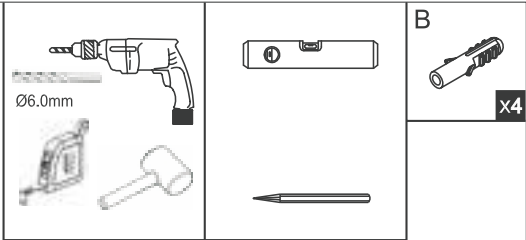

# WALK IN majestic

**DIANHYDRO**<sup>®</sup>

MANUALE D'INSTALLAZIONE

100-MW

- Not Included
- Non inclus
- δεν συμπεριλαμβάνονται
- Não incluído
- Non incluso
- Brak w zestawie
- No incluido
- Не входит до комплекты
- Neinclus
- Dahil değildir
- Не входит в комплект

A	 ST4X35mm	x4	G		x1
B		x5	H		x1
C1	 ST4x30mm	x1			
C2		x1			
F x1					

1

2

3

H  
x1

4

5

C1