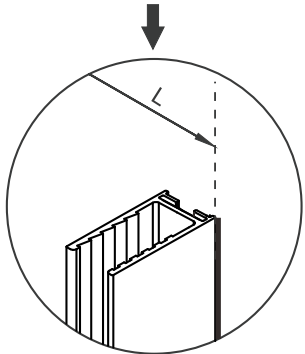

# WALK IN majestic

**DIANHYDRO**<sup>®</sup>

MANUALE D'INSTALLAZIONE

100-MW

- Not Included
- Non inclus
- δεν συμπεριλαμβάνονται
- Não incluído
- Non incluso
- Brak w zestawie
- No incluido
- Не входит до комплекты
- Neinclus
- Dahil değildir
- Не входит в комплект

A	 ST4X35mm	x4	G		x1
B		x5	H		x1
C1	 ST4x30mm	x1			
C2		x1			
F x1					

1

2

3

H  
x1

4

5

C1

x1

ST4x30mm

C1

ST4x30mm

6

7