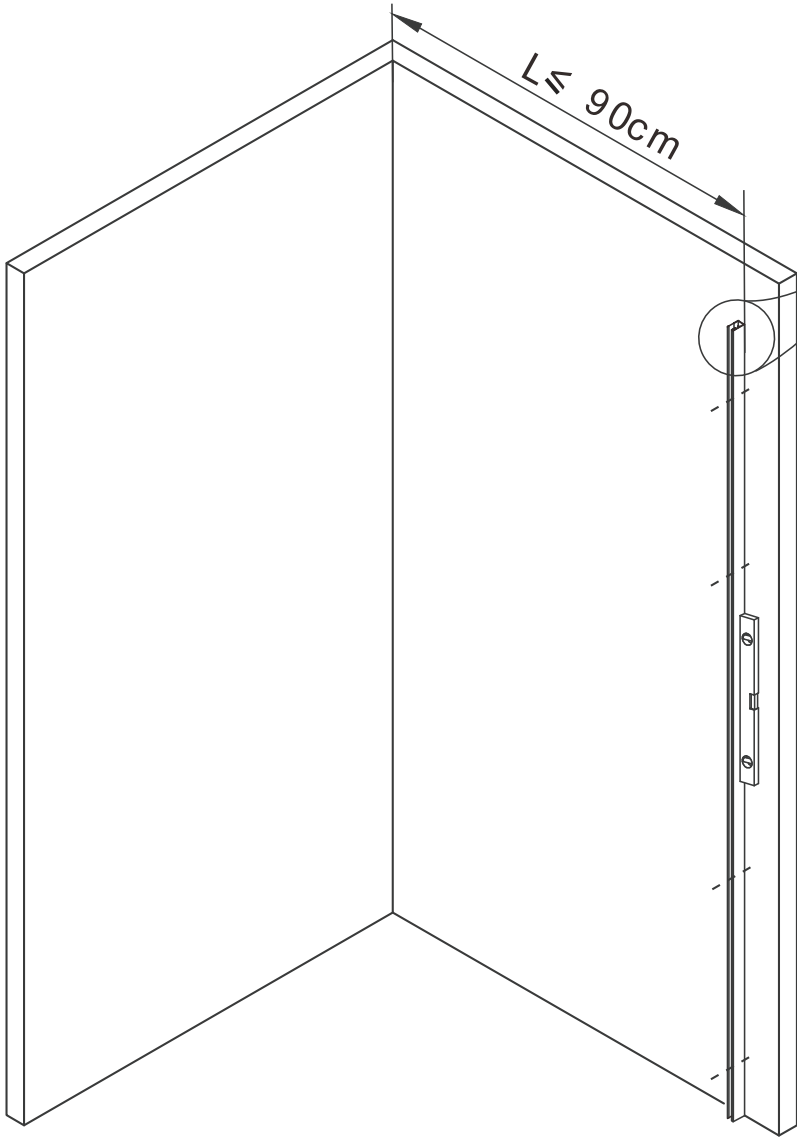

# WALK IN majestic

**DIANHYDRO**<sup>®</sup>

MANUALE D'INSTALLAZIONE

100-MW

- Not Included
- Non inclus
- δεν συμπεριλαμβάνονται
- Não incluído
- Non incluso
- Brak w zestawie
- No incluido
- Не входит до комплекты
- Neinclus
- Dahil değildir
- Не входит в комплект

A	 ST4X35mm	x4	G		x1
B		x5	H		x1
C1	 ST4x30mm	x1			
C2		x1			
F x1					

1

2

3

H  
x1

4

5

C1

x1

ST4x30mm

C1

ST4x30mm

6

7