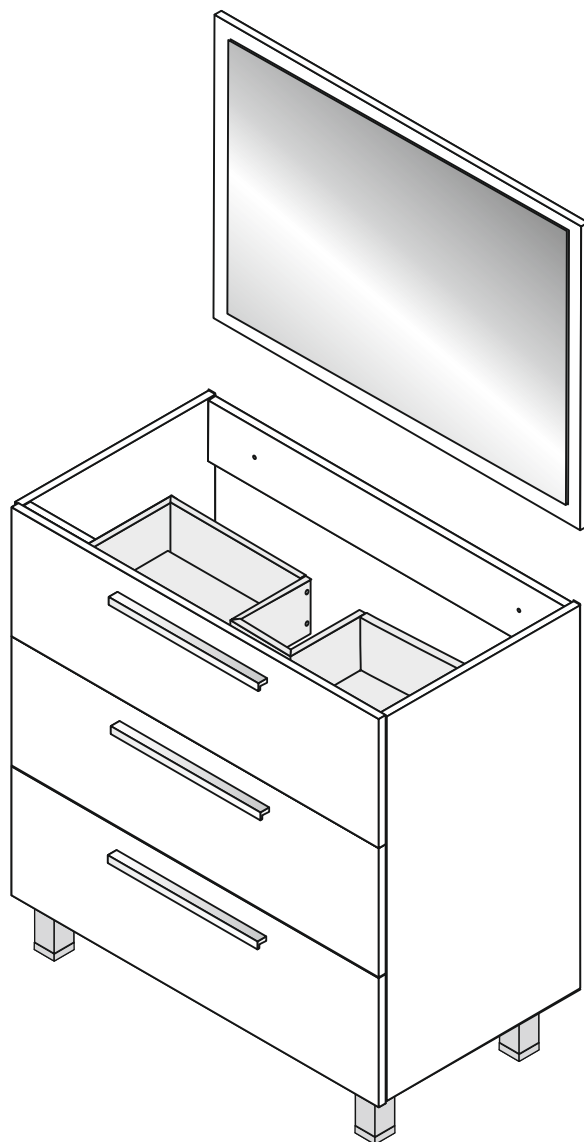

142-FAT20

DIANHYDRO®

dianflex.com

MUEBLE LAVABO 80 CON ESPEJO - MOBLE LAVABO 80 AMB MIRALL -
BATHROOM VANITY WITH MIRROR - MEUBLE SOUS-VASQUE 80 AVEC MIROIR -
MÓVEL LAVABO 80 COM ESPELHO - MOBILE BAGNO CON SPECCHIERA CM.80 -
ΈΠΙΠΛΟ ΜΠΑΝΙΟΥ 80 ΜΕ ΚΑΘΡΈΦΤΗ