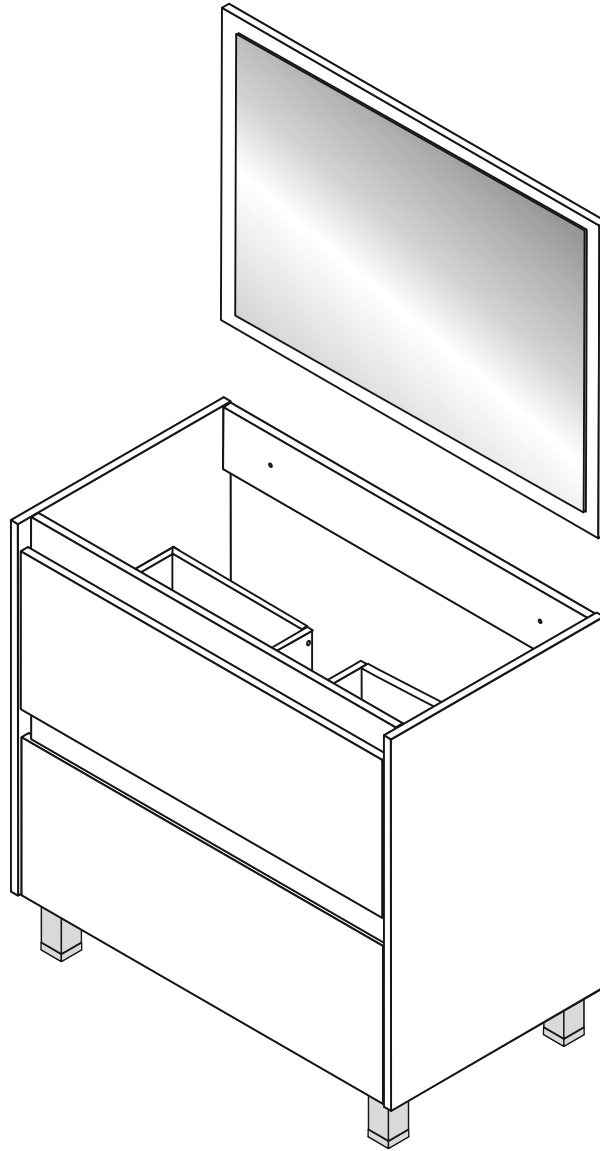

# 142-FDK20

***DIANHYDRO***®

dianflex.com

---

MUEBLE LAVABO 80 CON ESPEJO - BATHROOM VANITY WITH MIRROR -  
MEUBLE SOUS-VASQUE 80 AVEC MIROIR - MÓVEL LAVABO 80 COM ESPELHO -  
MOBILE BAGNO CON SPECCHIERA CM.80 - ΕΠΙΠΛΟ ΜΠΑΝΙΟΥ 80 ΜΕ ΚΑΘ'ΕΦΘΗ