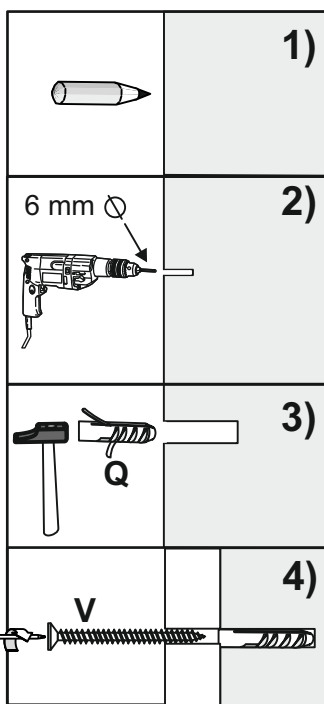

**GR** · ΧΡΗΣΙΜΟΠΟΙΗΣΤΕ ΕΞΑΡΤΗΜΑΤΑ ΣΤΕΡΕΩΣΗΣ ΚΑΤΑΛΛΗΛΑ ΓΙΑ ΤΟΥΣ ΤΟΙΧΟΥΣ ΤΟΥ ΣΠΙΤΙΟΥ ΣΑΣ

**V x 2**

4.5 x 45 mm

**Q x 4**

6 mm

96 608mm 96