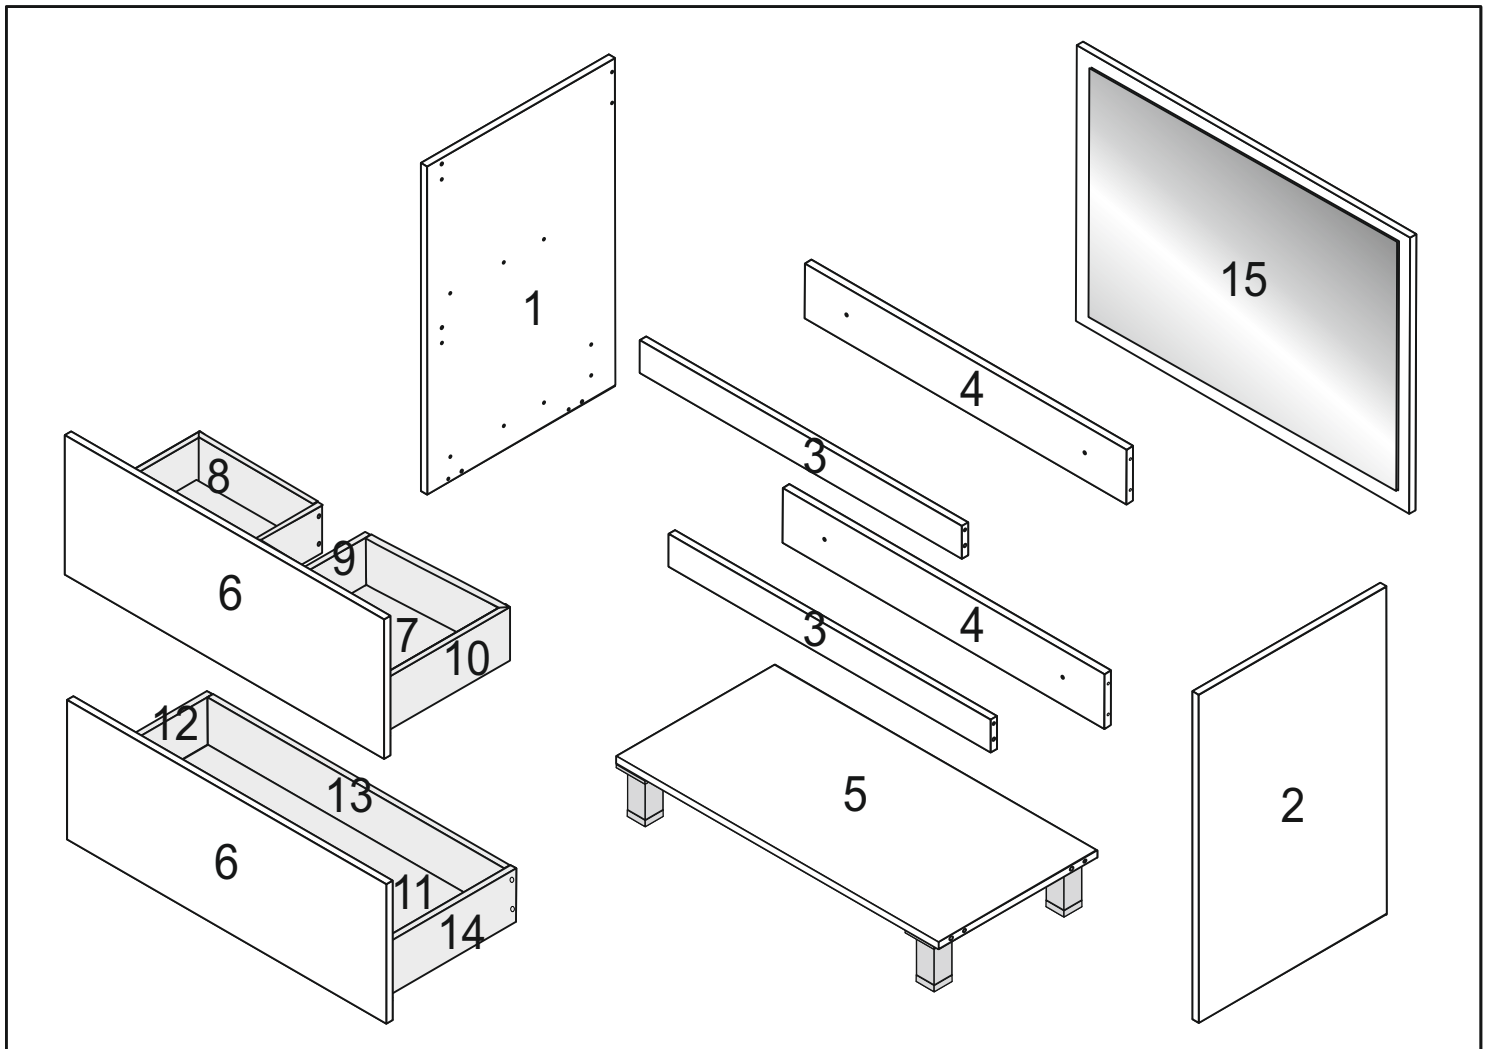

# 142-FDK20

***DIANHYDRO***®

dianflex.com

---

MUEBLE LAVABO 80 CON ESPEJO - BATHROOM VANITY WITH MIRROR -  
MEUBLE SOUS-VASQUE 80 AVEC MIROIR - MÓVEL LAVABO 80 COM ESPELHO -  
MOBILE BAGNO CON SPECCHIERA CM.80 - ΕΠΙΠΛΟ ΜΠΑΝΙΟΥ 80 ΜΕ ΚΑΘ'ΕΦΘΗ

INSTRUCCIONES DE MONTAJE - ASSEMBLING INSTRUCTIONS - NOTICE DE MONTAGE - INSTRUÇÕES DE MONTAGEM -  
ISTRUZIONI DI MONTAGGIO - MONTAGEANLEITUNG - ΟΔΗΓΙΕΣ ΣΥΝΑΡΜΟΛΟΓΗΣΗΣ

680 x 450 mm

680 x 450 mm

770 x 68 mm

771 x 114 mm

771 x 380 mm

771 x 380 mm

764 x 289 mm

742 x 350 mm

742 x 350 mm

799 x 574 mm

(220+150+220) x 130 mm

350 x 130 mm

350 x 130 mm

(350+301) x 130 mm

(350+301) x 130 mm

728 x 130 mm

<p><b>A x 8</b></p> <p>6 x 30 mm</p>	<p><b>C x 2</b></p>	<p><b>E x 24</b></p>	<p><b>F x 24</b></p>
<p><b>H x 2</b></p> <p>a b</p>			
<p><b>Q x 4</b></p> <p>6 mm</p>	<p><b>N x 2</b></p>	<p><b>Z x 4</b></p> <p>120 mm</p>	
<p><b>O x 1</b></p> <p>COLA COLLE GLUE</p>	<p><b>Y x 1</b></p> <p>N° 3</p>		