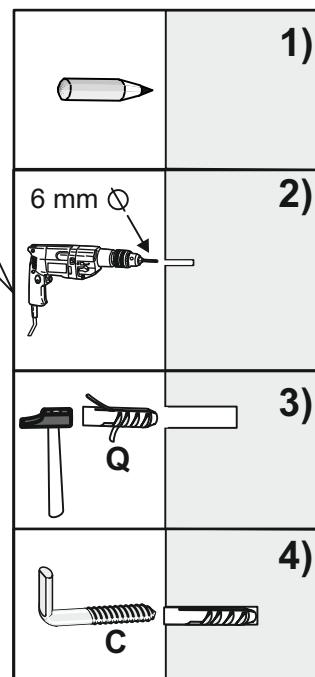

25

**26****N x 2****27**

6 mm

**C x 2**

**ES** · USE HERRAJES ADECUADOS PARA EL MATERIAL DE LAS PAREDES DE SU CASA

**EN** · USE FIXING DEVICES SUITABLE FOR THE WALLS IN YOUR HOME

**FR** · UTILISEZ DES FIXATIONS ADAPTÉES AU MATÉRIAU DU MUR

**GR** · ΧΡΗΣΙΜΟΠΟΙΗΣΤΕ ΕΞΑΡΤΗΜΑΤΑ ΣΤΕΡΕΩΣΗΣ ΚΑΤΑΛΛΗΛΑ ΓΙΑ ΤΟΥΣ ΤΟΙΧΟΥΣ ΤΟΥ ΣΠΙΤΙΟΥ ΣΑΣ

**V x 2**

4.5 x 45 mm

**Q x 4**

6 mm

96 608mm 96