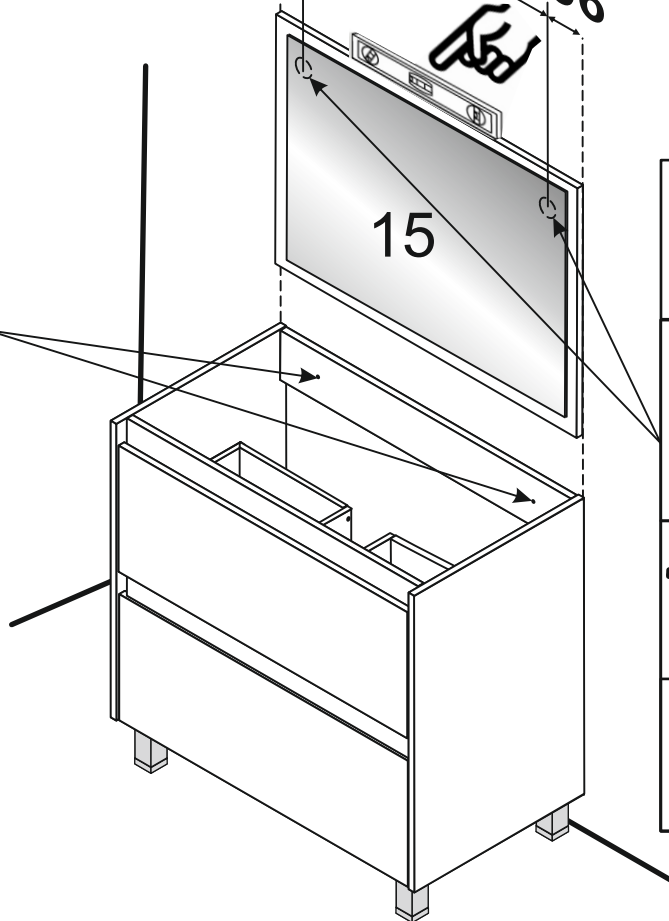

**GR** · ΧΡΗΣΙΜΟΠΟΙΗΣΤΕ ΕΞΑΡΤΗΜΑΤΑ ΣΤΕΡΕΩΣΗΣ ΚΑΤΑΛΛΗΛΑ ΓΙΑ ΤΟΥΣ ΤΟΙΧΟΥΣ ΤΟΥ ΣΠΙΤΙΟΥ ΣΑΣ

**V x 2**

4.5 x 45 mm

**Q x 4**

6 mm

96 608mm 96