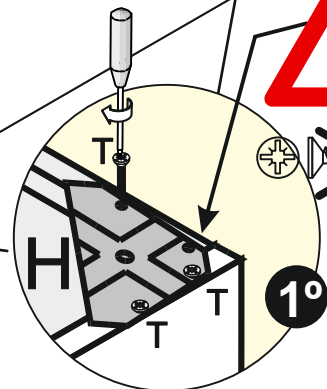

142-FDK40

DIANHYDRO®

dianflex.com

COLUMNA BAÑO - BATH WALL CUPBOARD - ARMOIRE À SUSPENDRE -
ARMARIO PAREDE - COLONNA BAGNO - ΣΤΗΛΗ ΕΠΙΠΛΟΥ

INSTRUCCIONES DE MONTAJE - ASSEMBLING INSTRUCTIONS - NOTICE DE MONTAGE - INSTRUÇÕES DE MONTAGEM -
ISTRUZIONI DI MONTAGGIO - MONTAGEANLEITUNG - ΟΔΗΓΙΕΣ ΣΥΝΑΡΜΟΛΟΓΗΣΗΣ

9

10

1°

1°

- ES** · USE HERRAJES ADECUADOS PARA EL MATERIAL DE LAS PAREDES DE SU CASA
- EN** · USE FIXING DEVICES SUITABLE FOR THE WALLS IN YOUR HOME
- FR** · UTILISEZ DES FIXATIONS ADAPTÉES AU MATÉRIAU DU MUR
- PT** · UTILIZE FERRAGENS ADEQUADAS ÀS PAREDES DA SUA CASA
- IT** · USA SISTEMI DI FISSAGGIO ADATTI ALLE PARETI DELLA TUA CASA
- DE** · BEFESTIGUNGSBESCHLÄGE BENUTZEN, DIE FÜR DIE HEIMISCHEN WÄNDE GEEIGNET SIND
- GR** · ΧΡΗΣΙΜΟΠΟΙΗΣΤΕ ΕΞΑΡΤΗΜΑΤΑ ΣΤΕΡΕΩΣΗΣ ΚΑΤΑΛΛΗΛΑ ΓΙΑ ΤΟΥΣ ΤΟΙΧΟΥΣ ΤΟΥ ΣΠΙΤΙΟΥ ΣΑΣ

12

R x 8

4 x 16 mm

K x 4

CONSIGLI PER L'INSTALLAZIONE E L'USO

Preparate i componenti del mobile per il montaggio

Ordinate e controllate la quantità della ferramenta

Preparate gli attrezzi necessari