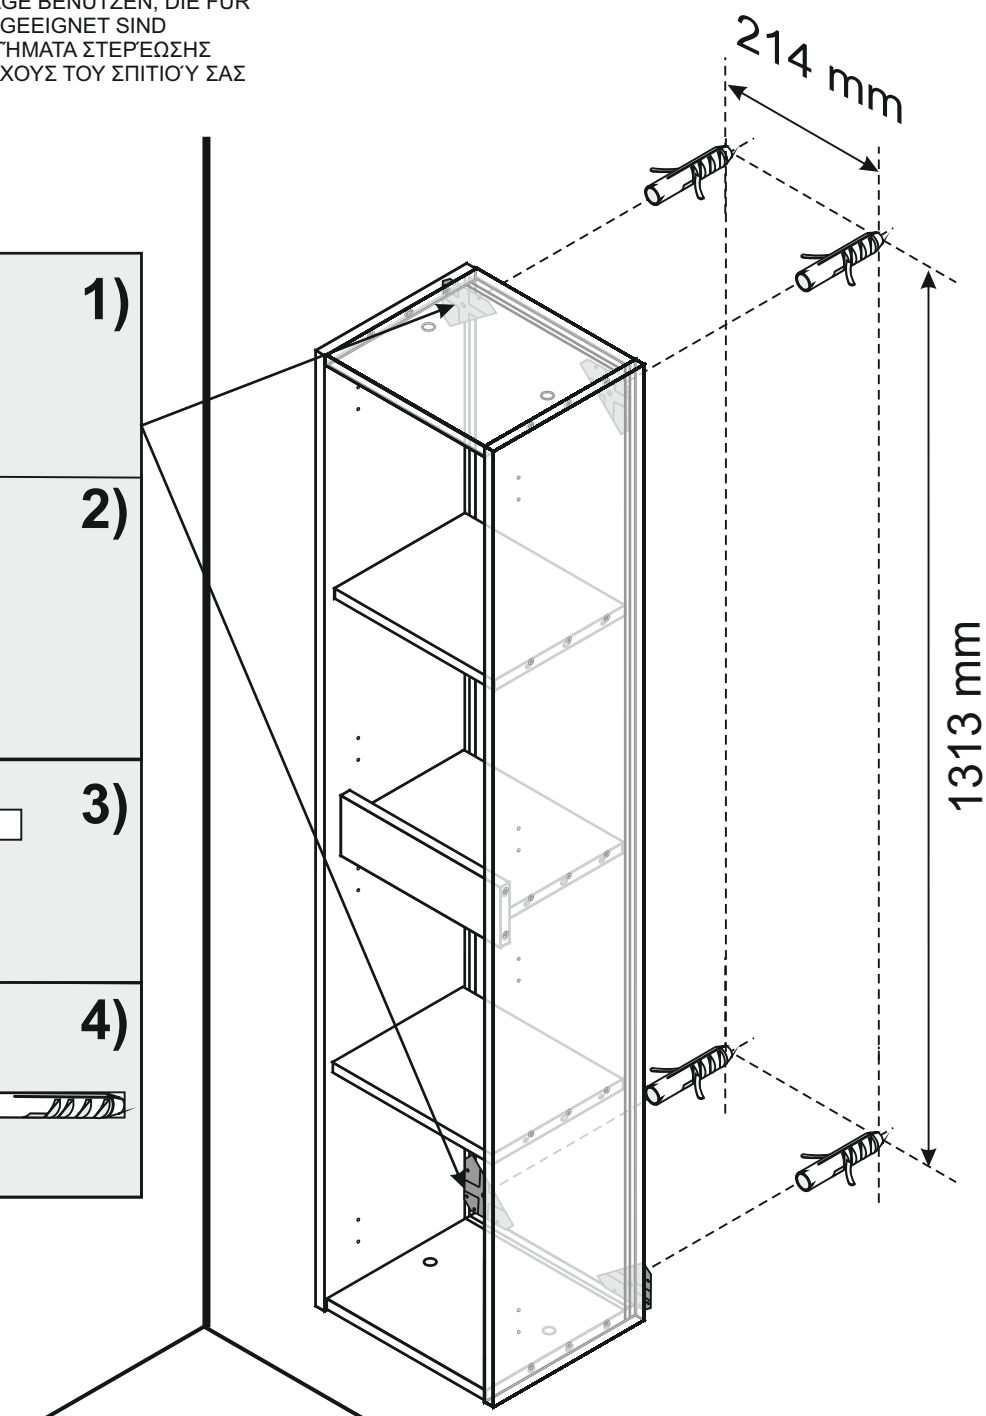

142-FDK40

DIANHYDRO®

dianflex.com

COLUMNA BAÑO - BATH WALL CUPBOARD - ARMOIRE À SUSPENDRE -
ARMARIO PAREDE - COLONNA BAGNO - ΣΤΗΛΗ ΕΠΙΠΛΟΥ

INSTRUCCIONES DE MONTAJE - ASSEMBLING INSTRUCTIONS - NOTICE DE MONTAGE - INSTRUÇÕES DE MONTAGEM -
ISTRUZIONI DI MONTAGGIO - MONTAGEANLEITUNG - ΟΔΗΓΙΕΣ ΣΥΝΑΡΜΟΛΟΓΗΣΗΣ

12

R x 8

4 x 16 mm

K x 4

CONSIGLI PER L'INSTALLAZIONE E L'USO

Preparate i componenti del mobile per il montaggio

Ordinate e controllate la quantità della ferramenta

Preparate gli attrezzi necessari