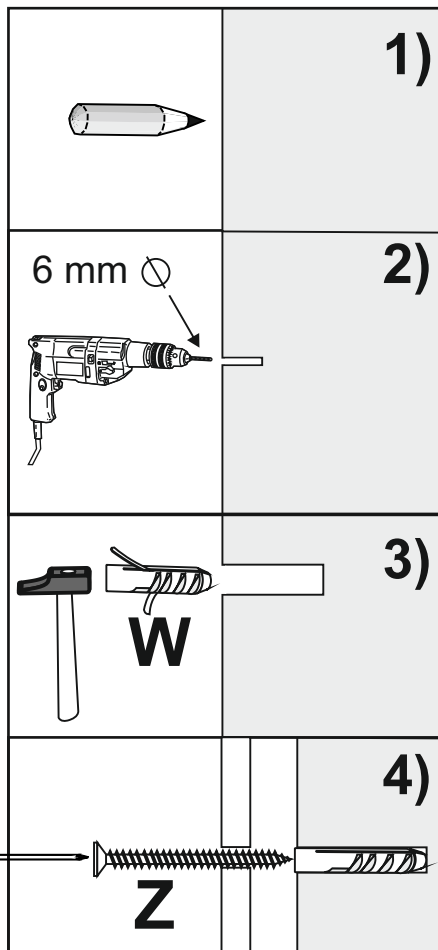

9

10

1°

1°

- ES** · USE HERRAJES ADECUADOS PARA EL MATERIAL DE LAS PAREDES DE SU CASA
- EN** · USE FIXING DEVICES SUITABLE FOR THE WALLS IN YOUR HOME
- FR** · UTILISEZ DES FIXATIONS ADAPTÉES AU MATÉRIAU DU MUR
- PT** · UTILIZE FERRAGENS ADEQUADAS ÀS PAREDES DA SUA CASA
- IT** · USA SISTEMI DI FISSAGGIO ADATTI ALLE PARETI DELLA TUA CASA
- DE** · BEFESTIGUNGSBESCHLÄGE BENUTZEN, DIE FÜR DIE HEIMISCHEN WÄNDE GEEIGNET SIND
- GR** · ΧΡΗΣΙΜΟΠΟΙΗΣΤΕ ΕΞΑΡΤΗΜΑΤΑ ΣΤΕΡΕΩΣΗΣ ΚΑΤΑΛΛΗΛΑ ΓΙΑ ΤΟΥΣ ΤΟΙΧΟΥΣ ΤΟΥ ΣΠΙΤΙΟΥ ΣΑΣ

12

R x 8

4 x 16 mm

K x 4

CONSIGLI PER L'INSTALLAZIONE E L'USO

Preparate i componenti del mobile per il montaggio

Ordinate e controllate la quantità della ferramenta

Preparate gli attrezzi necessari