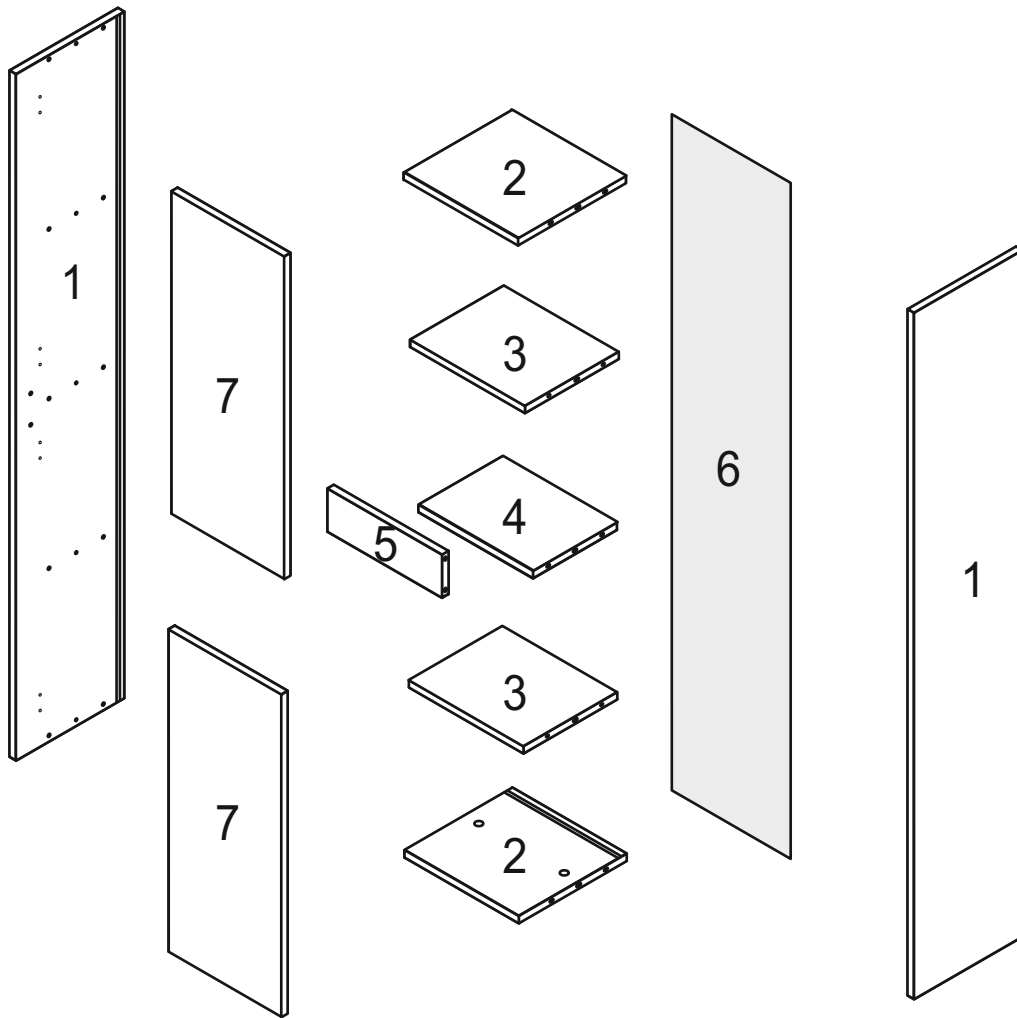

142-FDK40

DIANHYDRO®

dianflex.com

COLUMNA BAÑO - BATH WALL CUPBOARD - ARMOIRE À SUSPENDRE -
ARMARIO PAREDE - COLONNA BAGNO - ΣΤΗΛΗ ΕΠΙΠΛΟΥ

INSTRUCCIONES DE MONTAJE - ASSEMBLING INSTRUCTIONS - NOTICE DE MONTAGE - INSTRUÇÕES DE MONTAGEM -
ISTRUZIONI DI MONTAGGIO - MONTAGEANLEITUNG - ΟΔΗΓΙΕΣ ΣΥΝΑΡΜΟΛΟΓΗΣΗΣ