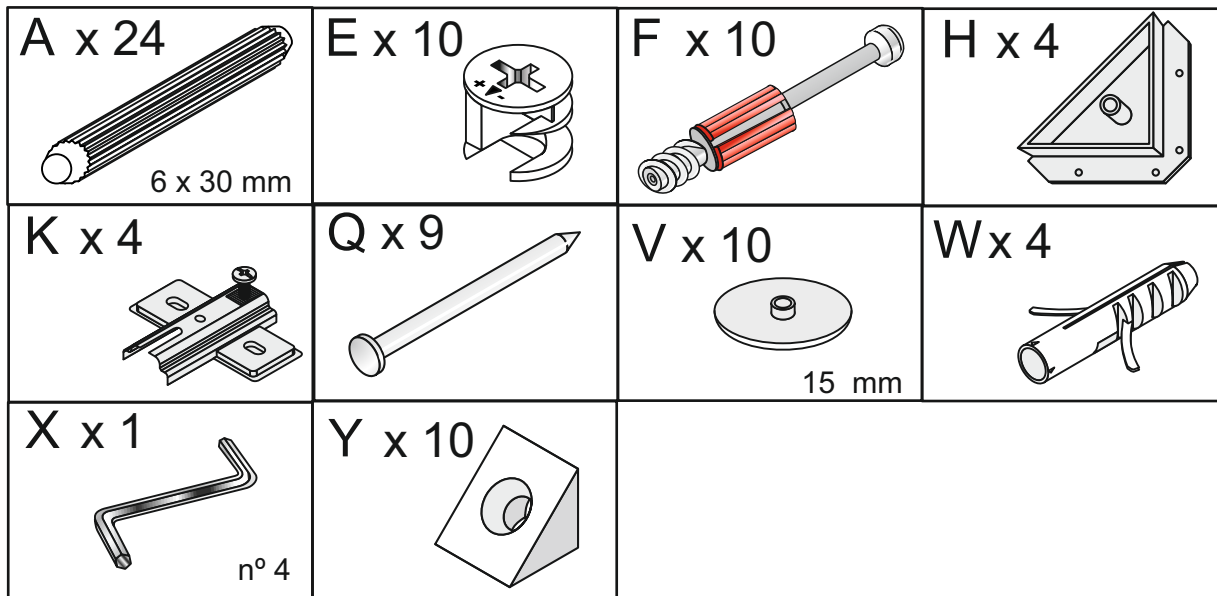

142-FDK40

DIANHYDRO®

dianflex.com

COLUMNA BAÑO - BATH WALL CUPBOARD - ARMOIRE À SUSPENDRE -
ARMARIO PAREDE - COLONNA BAGNO - ΣΤΗΛΗ ΕΠΙΠΛΟΥ

INSTRUCCIONES DE MONTAJE - ASSEMBLING INSTRUCTIONS - NOTICE DE MONTAGE - INSTRUÇÕES DE MONTAGEM -
ISTRUZIONI DI MONTAGGIO - MONTAGEANLEITUNG - ΟΔΗΓΙΕΣ ΣΥΝΑΡΜΟΛΟΓΗΣΗΣ