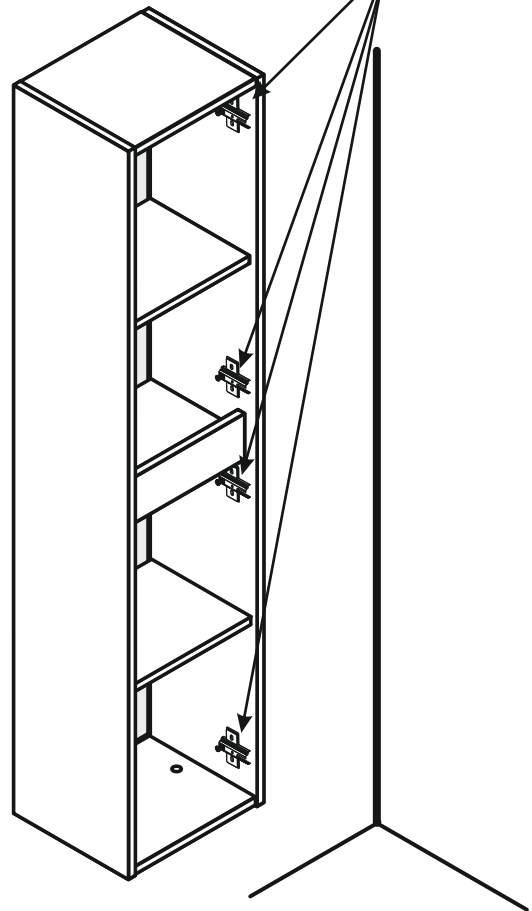

142-FDK40

DIANHYDRO®

dianflex.com

COLUMNA BAÑO - BATH WALL CUPBOARD - ARMOIRE À SUSPENDRE -
ARMARIO PAREDE - COLONNA BAGNO - ΣΤΗΛΗ ΕΠΙΠΛΟΥ

INSTRUCCIONES DE MONTAJE - ASSEMBLING INSTRUCTIONS - NOTICE DE MONTAGE - INSTRUÇÕES DE MONTAGEM -
ISTRUZIONI DI MONTAGGIO - MONTAGEANLEITUNG - ΟΔΗΓΙΕΣ ΣΥΝΑΡΜΟΛΟΓΗΣΗΣ

12

R x 8

4 x 16 mm

K x 4

CONSIGLI PER L'INSTALLAZIONE E L'USO

Preparate i componenti del mobile per il montaggio

Ordinate e controllate la quantità della ferramenta

Preparate gli attrezzi necessari