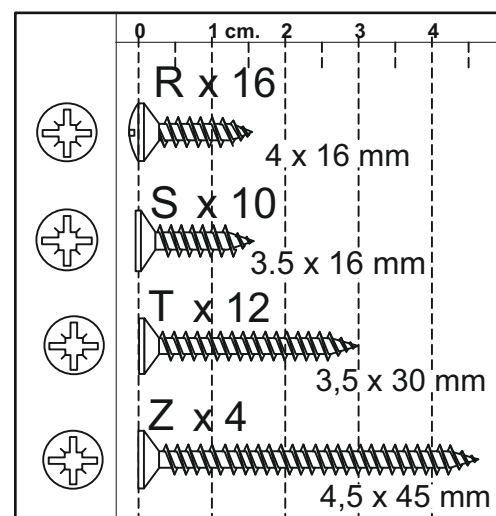

142-FDK40

DIANHYDRO®

dianflex.com

COLUMNA BAÑO - BATH WALL CUPBOARD - ARMOIRE À SUSPENDRE -
ARMARIO PAREDE - COLONNA BAGNO - ΣΤΗΛΗ ΕΠΙΠΛΟΥ

INSTRUCCIONES DE MONTAJE - ASSEMBLING INSTRUCTIONS - NOTICE DE MONTAGE - INSTRUÇÕES DE MONTAGEM -
ISTRUZIONI DI MONTAGGIO - MONTAGEANLEITUNG - ΟΔΗΓΙΕΣ ΣΥΝΑΡΜΟΛΟΓΗΣΗΣ