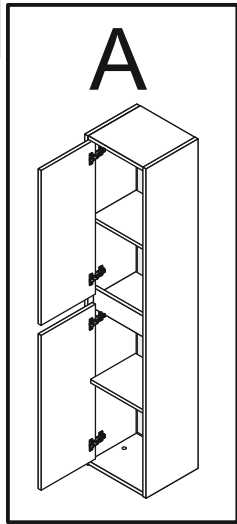

142-FDK40

DIANHYDRO®

dianflex.com

COLUMNA BAÑO - BATH WALL CUPBOARD - ARMOIRE À SUSPENDRE -
ARMARIO PAREDE - COLONNA BAGNO - ΣΤΗΛΗ ΕΠΙΠΛΟΥ

INSTRUCCIONES DE MONTAJE - ASSEMBLING INSTRUCTIONS - NOTICE DE MONTAGE - INSTRUÇÕES DE MONTAGEM -
ISTRUZIONI DI MONTAGGIO - MONTAGEANLEITUNG - ΟΔΗΓΙΕΣ ΣΥΝΑΡΜΟΛΟΓΗΣΗΣ

9

10

1°

1°

- ES** · USE HERRAJES ADECUADOS PARA EL MATERIAL DE LAS PAREDES DE SU CASA
- EN** · USE FIXING DEVICES SUITABLE FOR THE WALLS IN YOUR HOME
- FR** · UTILISEZ DES FIXATIONS ADAPTÉES AU MATÉRIAU DU MUR
- PT** · UTILIZE FERRAGENS ADEQUADAS ÀS PAREDES DA SUA CASA
- IT** · USA SISTEMI DI FISSAGGIO ADATTI ALLE PARETI DELLA TUA CASA
- DE** · BEFESTIGUNGSBESCHLÄGE BENUTZEN, DIE FÜR DIE HEIMISCHEN WÄNDE GEEIGNET SIND
- GR** · ΧΡΗΣΙΜΟΠΟΙΗΣΤΕ ΕΞΑΡΤΗΜΑΤΑ ΣΤΕΡΕΩΣΗΣ ΚΑΤΑΛΛΗΛΑ ΓΙΑ ΤΟΥΣ ΤΟΙΧΟΥΣ ΤΟΥ ΣΠΙΤΙΟΥ ΣΑΣ

12

R x 8

4 x 16 mm

K x 4

CONSIGLI PER L'INSTALLAZIONE E L'USO

Preparate i componenti del mobile per il montaggio

Ordinate e controllate la quantità della ferramenta

Preparate gli attrezzi necessari