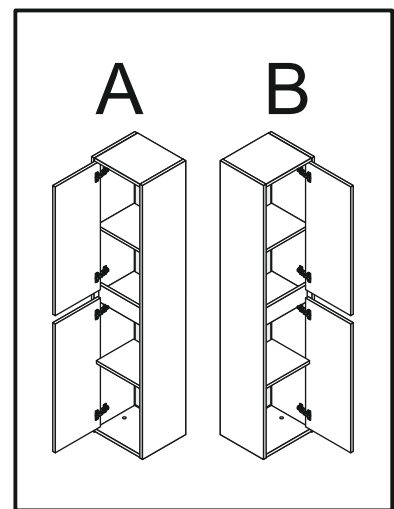

142-FDK40

DIANHYDRO®

dianflex.com

COLUMNA BAÑO - BATH WALL CUPBOARD - ARMOIRE À SUSPENDRE -
ARMARIO PAREDE - COLONNA BAGNO - ΣΤΗΛΗ ΕΠΙΠΛΟΥ

INSTRUCCIONES DE MONTAJE - ASSEMBLING INSTRUCTIONS - NOTICE DE MONTAGE - INSTRUÇÕES DE MONTAGEM -
ISTRUZIONI DI MONTAGGIO - MONTAGEANLEITUNG - ΟΔΗΓΙΕΣ ΣΥΝΑΡΜΟΛΟΓΗΣΗΣ