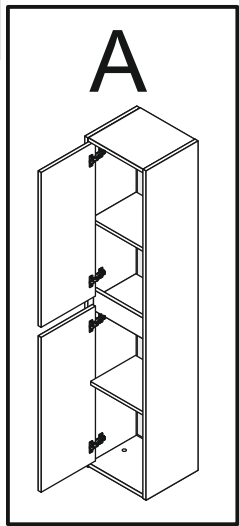

142-FDK40

DIANHYDRO®

dianflex.com

COLUMNA BAÑO - BATH WALL CUPBOARD - ARMOIRE À SUSPENDRE -
ARMARIO PAREDE - COLONNA BAGNO - ΣΤΗΛΗ ΕΠΙΠΛΟΥ

INSTRUCCIONES DE MONTAJE - ASSEMBLING INSTRUCTIONS - NOTICE DE MONTAGE - INSTRUÇÕES DE MONTAGEM -
ISTRUZIONI DI MONTAGGIO - MONTAGEANLEITUNG - ΟΔΗΓΙΕΣ ΣΥΝΑΡΜΟΛΟΓΗΣΗΣ

9

10

1°

1°

- ES** · USE HERRAJES ADECUADOS PARA EL MATERIAL DE LAS PAREDES DE SU CASA
- EN** · USE FIXING DEVICES SUITABLE FOR THE WALLS IN YOUR HOME
- FR** · UTILISEZ DES FIXATIONS ADAPTÉES AU MATÉRIAU DU MUR
- PT** · UTILIZE FERRAGENS ADEQUADAS ÀS PAREDES DA SUA CASA
- IT** · USA SISTEMI DI FISSAGGIO ADATTI ALLE PARETI DELLA TUA CASA
- DE** · BEFESTIGUNGSBESCHLÄGE BENUTZEN, DIE FÜR DIE HEIMISCHEN WÄNDE GEEIGNET SIND
- GR** · ΧΡΗΣΙΜΟΠΟΙΗΣΤΕ ΕΞΑΡΤΗΜΑΤΑ ΣΤΕΡΕΩΣΗΣ ΚΑΤΑΛΛΗΛΑ ΓΙΑ ΤΟΥΣ ΤΟΙΧΟΥΣ ΤΟΥ ΣΠΙΤΙΟΥ ΣΑΣ

12

R x 8

4 x 16 mm

K x 4

CONSIGLI PER L'INSTALLAZIONE E L'USO

Preparate i componenti del mobile per il montaggio

Ordinate e controllate la quantità della ferramenta

Preparate gli attrezzi necessari