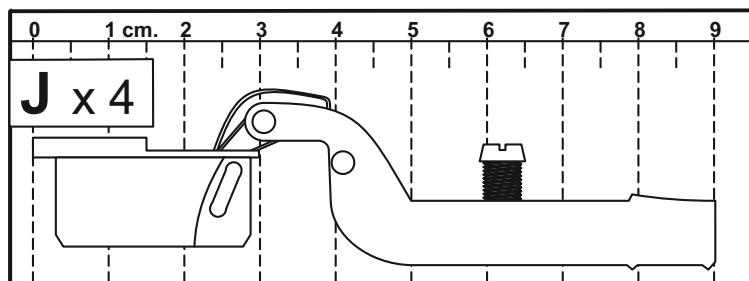

142-FDK40

DIANHYDRO®

dianflex.com

COLUMNA BAÑO - BATH WALL CUPBOARD - ARMOIRE À SUSPENDRE -
ARMARIO PAREDE - COLONNA BAGNO - ΣΤΗΛΗ ΕΠΙΠΛΟΥ

INSTRUCCIONES DE MONTAJE - ASSEMBLING INSTRUCTIONS - NOTICE DE MONTAGE - INSTRUÇÕES DE MONTAGEM -
ISTRUZIONI DI MONTAGGIO - MONTAGEANLEITUNG - ΟΔΗΓΙΕΣ ΣΥΝΑΡΜΟΛΟΓΗΣΗΣ