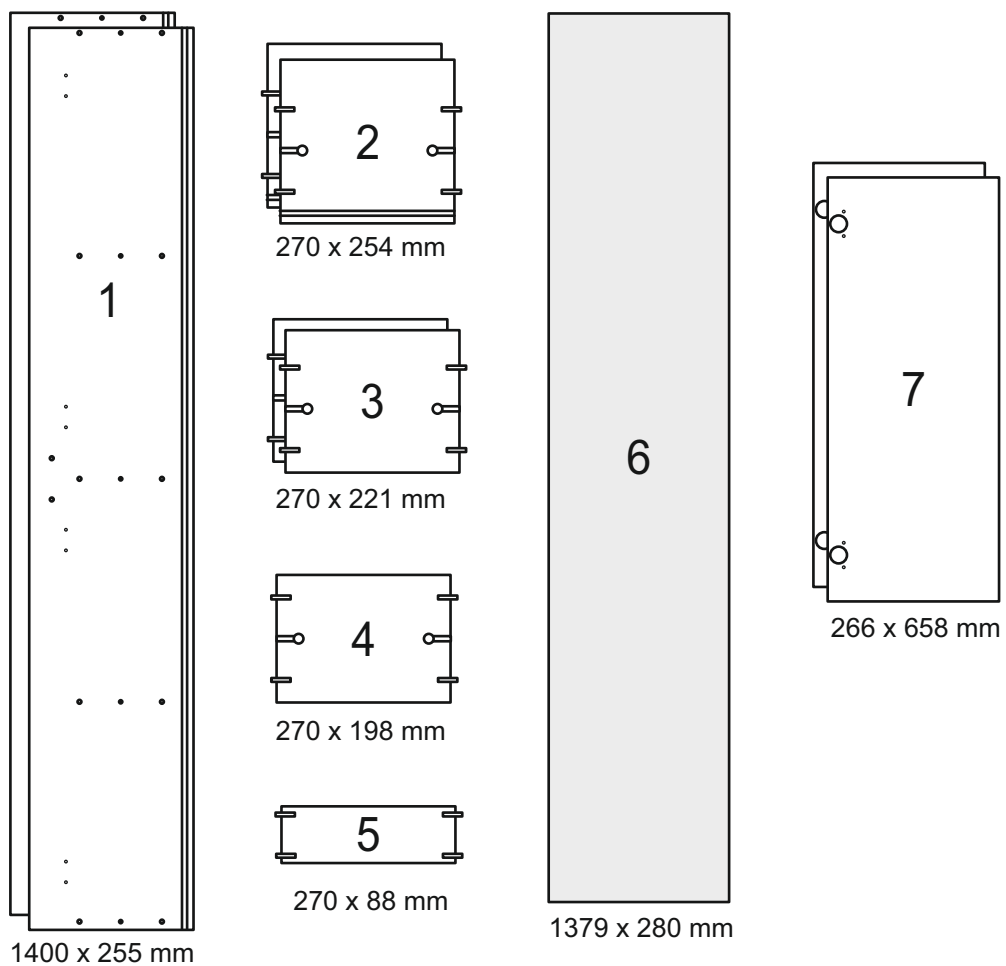

142-FDK40

DIANHYDRO®

dianflex.com

COLUMNA BAÑO - BATH WALL CUPBOARD - ARMOIRE À SUSPENDRE -
ARMARIO PAREDE - COLONNA BAGNO - ΣΤΗΛΗ ΕΠΙΠΛΟΥ

INSTRUCCIONES DE MONTAJE - ASSEMBLING INSTRUCTIONS - NOTICE DE MONTAGE - INSTRUÇÕES DE MONTAGEM -
ISTRUZIONI DI MONTAGGIO - MONTAGEANLEITUNG - ΟΔΗΓΙΕΣ ΣΥΝΑΡΜΟΛΟΓΗΣΗΣ