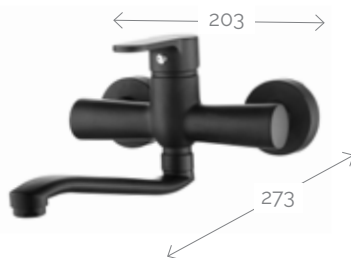

MONOCOMANDO LAVELLO A MURO CUCINA PACO

234-P150-NE

MATERIALE Ottone
FINITURE Nero Matt