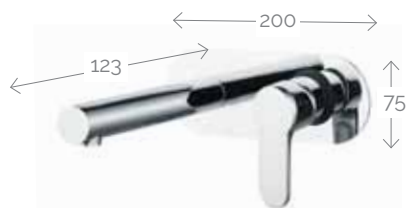

MONOCOMANDO BIDET PACO

234-P120-CR

MATERIALE Ottone
FINITURE Cromo

MONOCOMANDO VASCA PACO C/ACCESSORI

234-P130-CR

MATERIALE Ottone
FINITURE Cromo
COMPLETO DI DUPLEX

MONOCOMANDO LAVABO ALTO PACO

234-P111-CR

MATERIALE Ottone
FINITURE Cromo

MONOCOMANDO ESTERNO DOCCIA PACO C/ACCESSORI

234-P170-CR

MATERIALE Ottone
FINITURE Cromo

MONOCOMANDO LAVABO A MURO PACO

234-P112-CR

MATERIALE Ottone
FINITURE Cromo

MONOCOMANDO INCASSO DOCCIA PACO

234-P140-CR

MATERIALE Ottone
FINITURE Cromo

MONOCOMANDO LAVELLO A MURO CUCINA PACO

234-P150-CR

MATERIALE Ottone
FINITURE Cromo

MONOCOMANDO INCASSO DOCCIA PACO C/DEVIATORE

234-P145-CR

MATERIALE Ottone
FINITURE Cromo