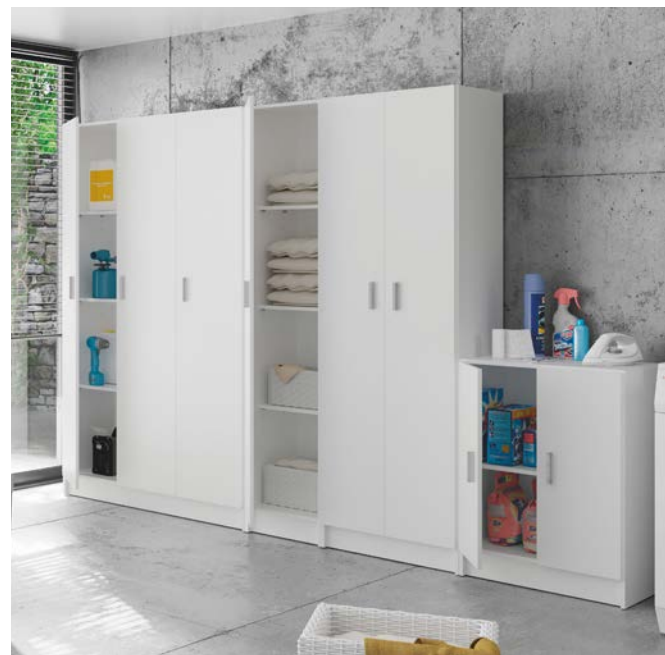

DIANHYDRO®

MOBILI
in kit
Bagno | Multiuso