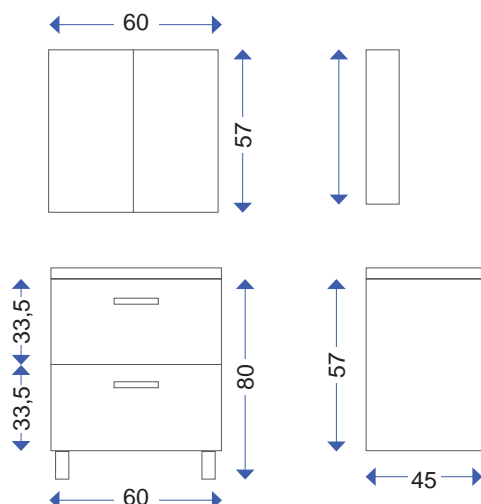

ROVERE ALASKA
maniglia nero opaco