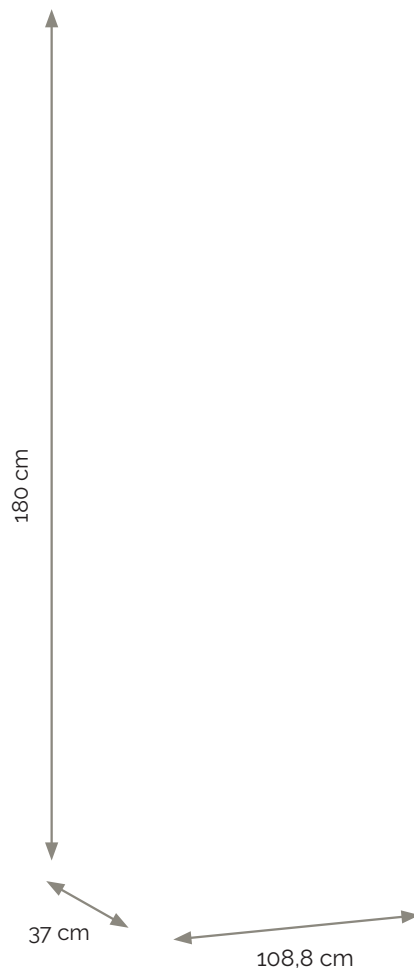

Armadio

multiuso con portascoppe