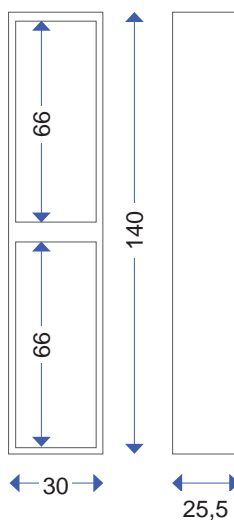

COLONNA SOSPESA DAKOTA/DRAKE 1 ANTA

142-FDK41-NK074 cm H 74 x L 30 x P 26 - Nordik

Anta montabile con apertura a destra o a sinistra. Ripiano regolabili in altezza. *Mobile da montare.*