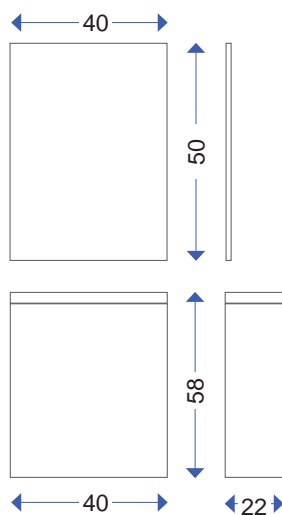

MOBILE BAGNO SOSPESO COMPACT/CODY

Compact Cody

MATERIALE Pannello truciolare melaminico 15 mm tipo E1
FINITURE Bianco-Cementine / Nature / Bianco Lucido
DIMENSIONI cm H 58 x L 40 x P 22

SPECIFICHE Set composto da: base sospesa 1 anta con chiusura ammortizzata, 1 ripiano, + lavabo in resina + specchio (cm 40x50). Disponibile in 3 finiture.

Mobile da montare.

MOBILE BAGNO COMPACT/CODY

142-FCO20-BC040	cm H 58 x L 40 x P 22- bianco lucido/cementine
142-FCO20-NT040	cm H 58 x L 40 x P 22- nature
142-FCO20-BL040	cm H 58 x L 40 x P 22- bianco lucido