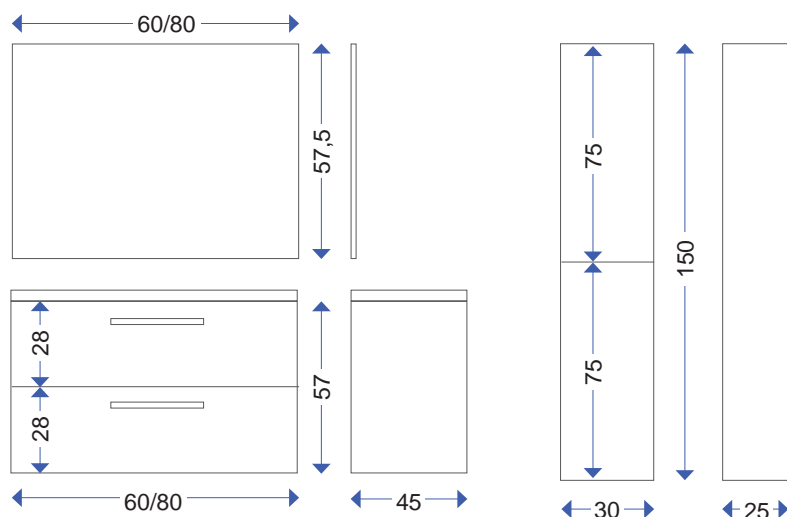

COLONNA BAGNO ATHENA/ALBERT SOSPESA 2 ANTE

142-FAT40-CE150	cm H 150 x L 30 x P 25 - Cemento
142-FAT40-BL150	cm H 150 x L 30 x P 25 - Bianco Lucido/Opaco
142-FAT40-RA150	cm H 150 x L 30 x P 25 - Rovere Alaska

Ante montabili con aperture a destra o a sinistra.
Ripiani regolabili in altezza.

142-FAT40-BL150

142-FAT40-CE150

cm L. 80
BIANCO LACCATO
LUCIDO/OPACO
maniglia cromo

cm L. 60
ROVERE ALASKA
maniglia nero opaco