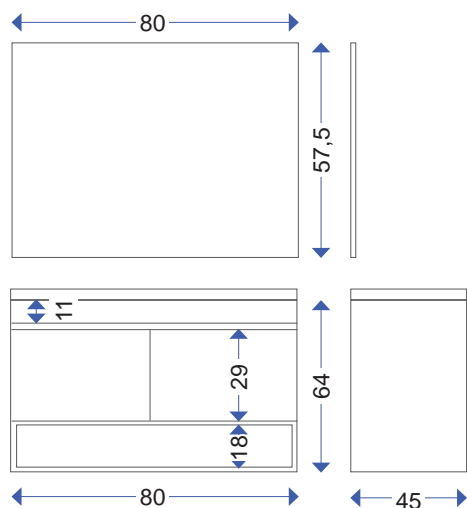

COLONNA SOSPESA DAKOTA/DRAKE 1 ANTA

142-FDK41-NK074 cm H 74 x L 30 x P 26 - Nordik

Anta montabile con apertura a destra o a sinistra. Ripiano regolabili in altezza. *Mobile da montare.*