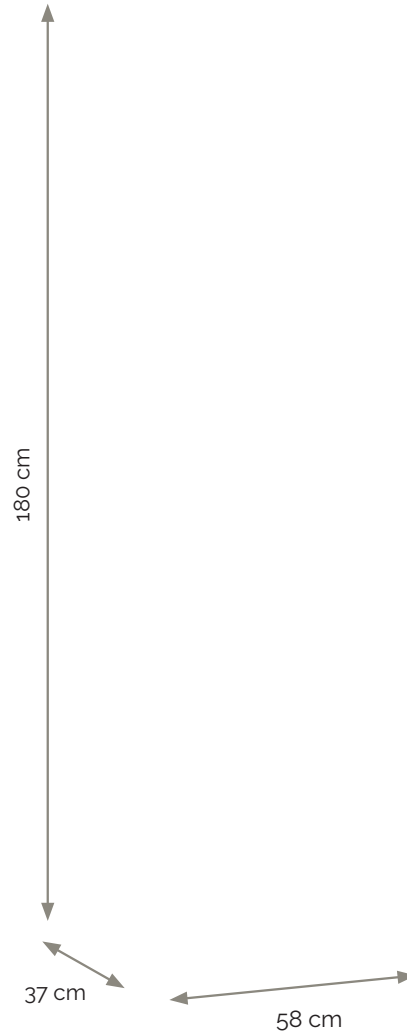

Armadio

multiuso a più ripiani