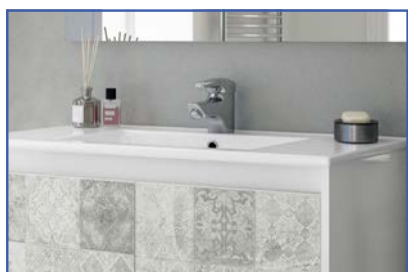

MOBILE BAGNO SOSPESO DUE/DUSTIN 2 ANTE

*Due
Dustin*

MATERIALE Pannello truciolare melaminico 15 mm tipo E1
FINITURE Bianco Lucido/Cementine
DIMENSIONI cm H 48 x L 80 x P 45

SPECIFICHE Set mobile composto da base sospesa a 2 ante + specchio fissato su pannello cm 57,5 x 80.
Ripiano interno con spazio salva sifone.

Da completare con lavabo nostro articolo 142-FA30-080. Mobile da montare.

MOBILE BAGNO DUE/DUSTIN

142-FDU20-BC080 cm H 48 x L 80 x P 45 - bianco lucido/cementine

LAVABO CONSOLLE

142-FA30-080 cm L 80 x P 45 - ceramica bianca

COLONNA BAGNO SOSPESA DUE /DUSTIN 2 ANTE

142-FDU40-BC140 cm H 140 x L 30 x P 25 - bianco lucido/cementine

Ante montabili con apertura a destra o a sinistra.
Ripiani regolabili in altezza.

Finitura Cementine