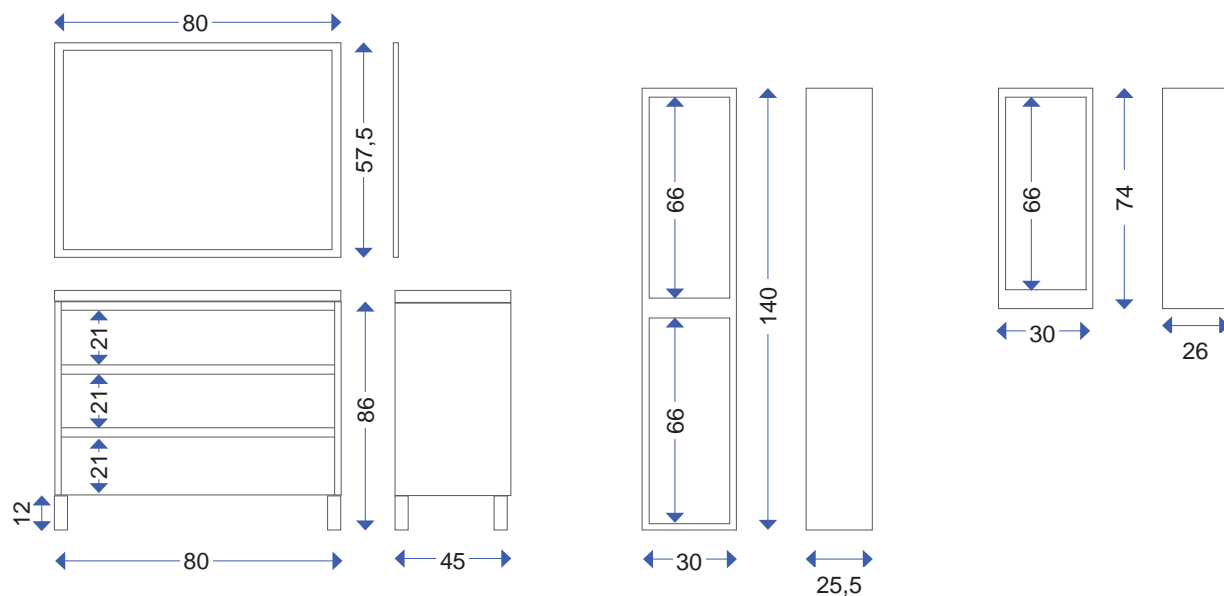

COLONNA SOSPESA DAKOTA/DRAKE 1 ANTA

142-FDK41-NK074 cm H 74 x L 30 x P 26 - Nordik

Anta montabile con apertura a destra o a sinistra. Ripiano regolabili in altezza. *Mobile da montare.*