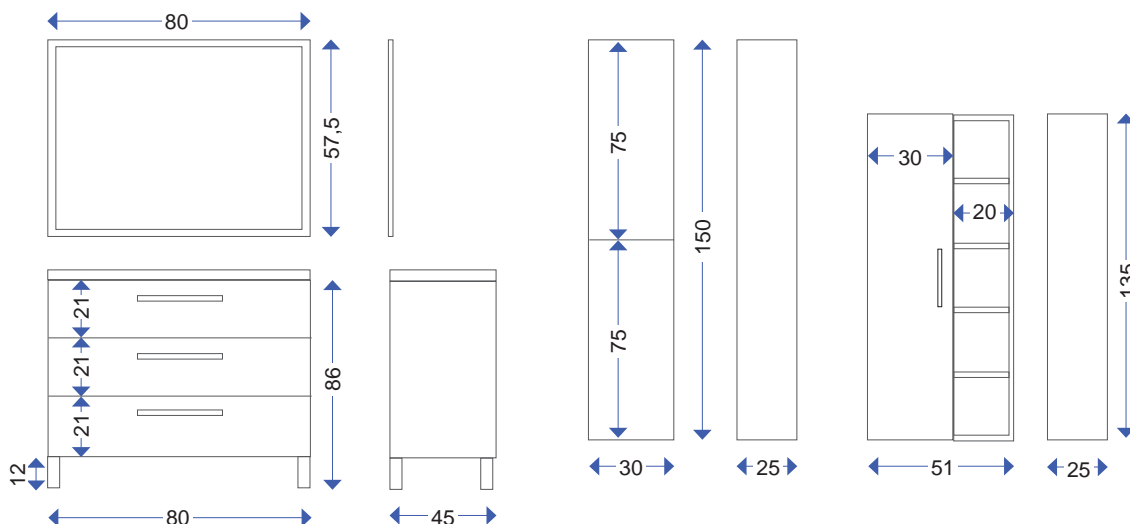

COLONNA BAGNO SOSPESA ATHENA /ALBERT 2 ANTE

142-FAT40-BL150	cm H 150 x L 30 x P 25 - Bianco Laccato Lucido
142-FAT40-RA150	cm H 150 x L 30 x P 25 - Rovere Alaska

Ante montabili con apertura a destra o a sinistra. Ripiani regolabili in altezza. *Mobile da montare.*