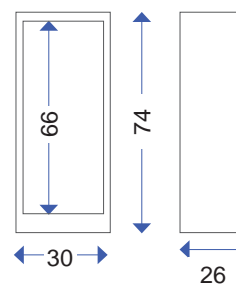

COLONNA SOSPESA DAKOTA/DRAKE 1 ANTA

142-FDK41-NK074 cm H 74 x L 30 x P 26 - Nordik

Anta montabile con apertura a destra o a sinistra. Ripiano regolabili in altezza. *Mobile da montare.*