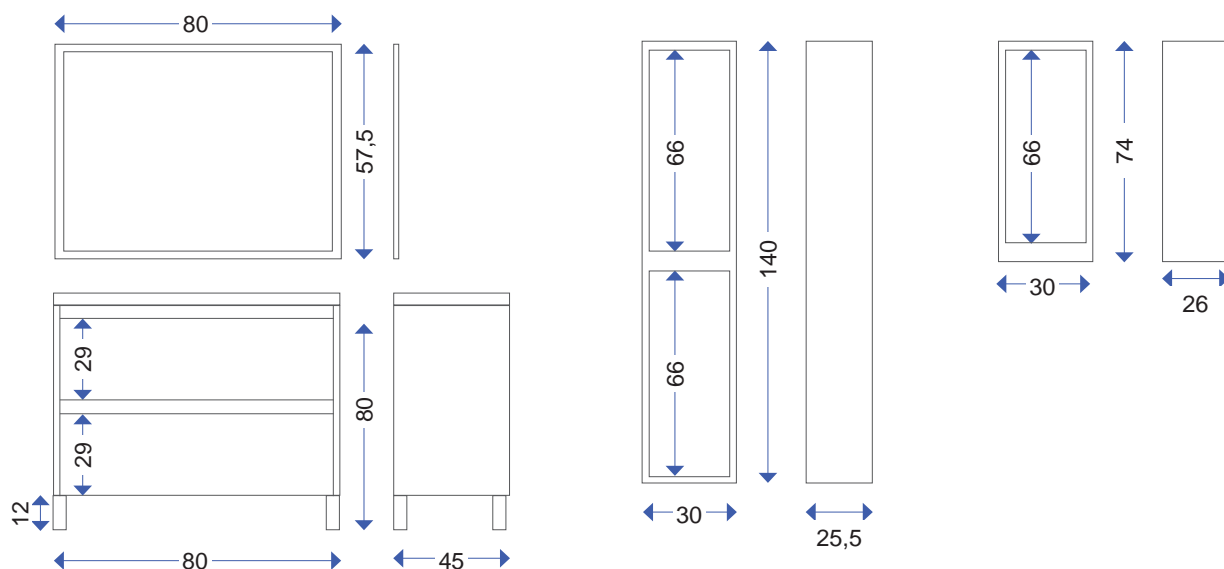

COLONNA SOSPESA DAKOTA/DRAKE 1 ANTA

142-FDK41-NK074 cm H 74 x L 30 x P 26 - Nordik

Anta montabile con apertura a destra o a sinistra.
Ripiano regolabili in altezza. Mobile da montare.