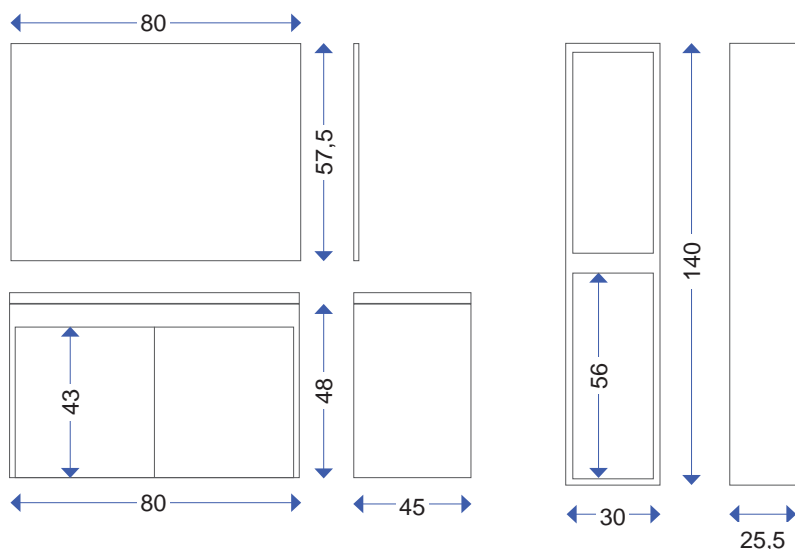

MOBILE BAGNO SOSPESO DUE/DUSTIN 2 ANTE

*Due
Dustin*

MATERIALE Pannello truciolare melaminico 15 mm tipo E1
FINITURE Bianco Lucido/Cementine
DIMENSIONI cm H 48 x L 80 x P 45

SPECIFICHE Set mobile composto da base sospesa a 2 ante + specchio fissato su pannello cm 57,5 x 80.
Ripiano interno con spazio salva sifone.

Da completare con lavabo nostro articolo 142-FA30-080. Mobile da montare.

MOBILE BAGNO DUE/DUSTIN

142-FDU20-BC080 cm H 48 x L 80 x P 45 - bianco lucido/cementine

LAVABO CONSOLLE

142-FA30-080 cm L 80 x P 45 - ceramica bianca

COLONNA BAGNO SOSPESA DUE /DUSTIN 2 ANTE

142-FDU40-BC140 cm H 140 x L 30 x P 25 - bianco lucido/cementine

Ante montabili con apertura a destra o a sinistra.
Ripiani regolabili in altezza.

Finitura Cementine