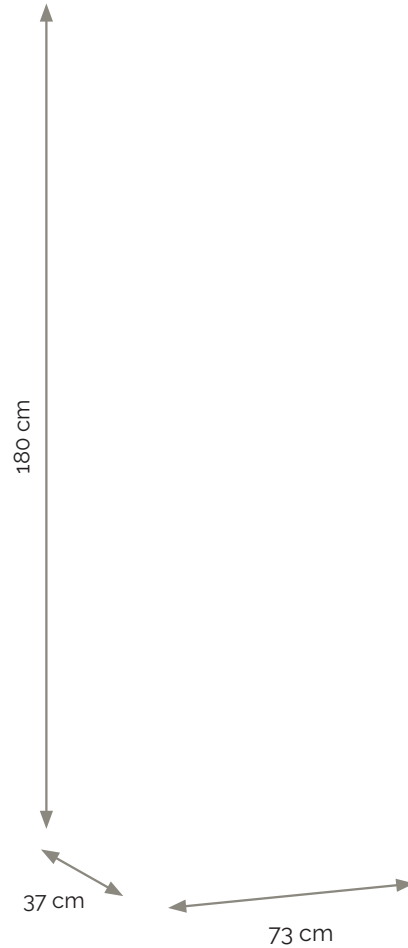

Mobile da montare.

ARMADIO MULTIUSO PORTASCOPE

140-F102-B180 cm H 180 x L 109 x P 37 - Bianco

Armadio

multiuso con portascoppe

MATERIALE Pannello truciolare melaminico 15 mm tipo E1
FINITURE Bianco
DIMENSIONI cm H 180 x L 73 x P 37