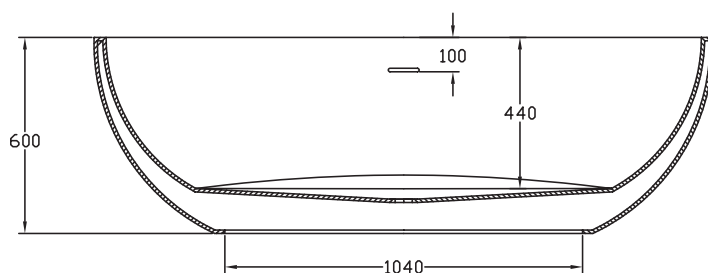

## DESCRIZIONE DEL PRODOTTO

Vasca da bagno freestanding in acrilico. Capacità acqua 309 litri, portata 250 kg, peso a vuoto 49 kg.

## DESCRIZIONE DEL PRODOTTO

Dimensioni: cm 1800x870x600 mm

Capacità max: 309 lt

Portata max in kg: 250 kg

Fornita di troppo pieno con ghiera e  
piletta click-clack cromate

Miscelatore e sifone non inclusi.  
Miscelatore consigliato: 101-R100