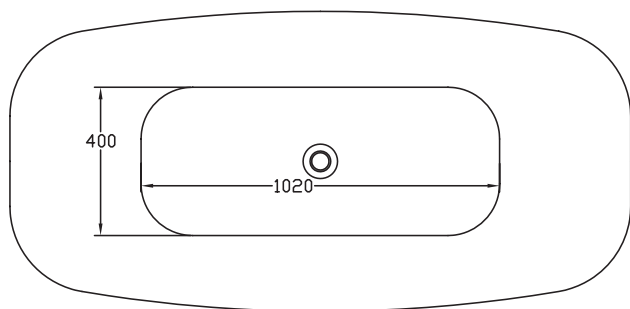

Codice	101-901
Categoria	1-01

Prodotto

VASCA FREESTANDING MODELLO GEMMA

## DESCRIZIONE DEL PRODOTTO

Vasca da bagno freestanding in acrilico. Capacità acqua 309 litri, portata 250 kg, peso a vuoto 49 kg.

## DESCRIZIONE DEL PRODOTTO

Dimensioni: cm 1800x870x600 mm

Capacità max: 309 lt

Portata max in kg: 250 kg

Fornita di troppo pieno con ghiera e  
piletta click-clack cromate

Miscelatore e sifone non inclusi.  
Miscelatore consigliato: 101-R100