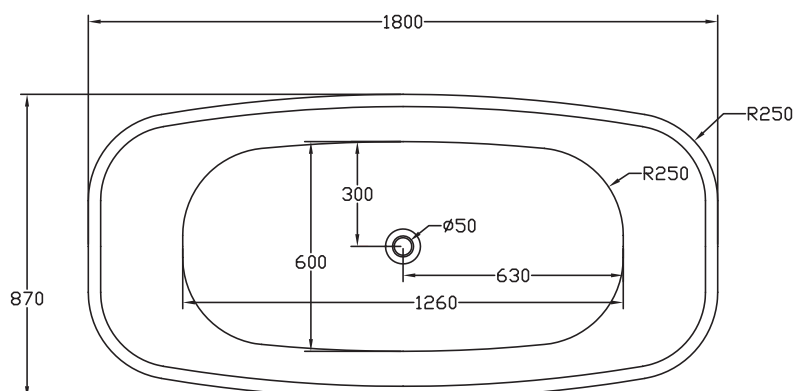

Codice	101-901
Categoria	1-01

Prodotto

VASCA FREESTANDING MODELLO GEMMA

## DESCRIZIONE DEL PRODOTTO

Vasca da bagno freestanding in acrilico. Capacità acqua 309 litri, portata 250 kg, peso a vuoto 49 kg.

## DESCRIZIONE DEL PRODOTTO

Dimensioni: cm 1800x870x600 mm

Capacità max: 309 lt

Portata max in kg: 250 kg

Fornita di troppo pieno con ghiera e  
piletta click-clack cromate

Miscelatore e sifone non inclusi.  
Miscelatore consigliato: 101-R100