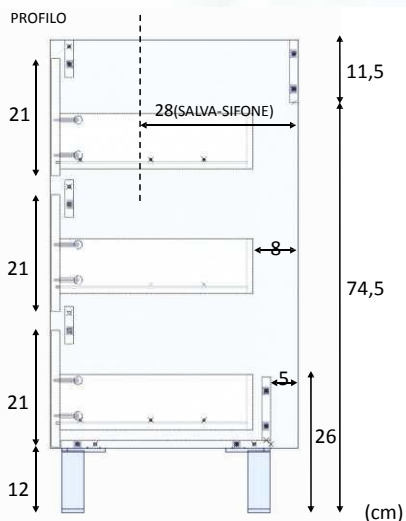

Colore:

Nordik

Osservazioni:

- Rubinetto, sifone e valvola non inclusi.
- Lavabo non incluso: compatibile con la referenza 142-FA30-080

- Vanno inclusi i dispositivi per il fissaggio del mobile alla parete.
- Si dovranno utilizzare viti e tasselli adeguati al tipo di parete.

- Peso massimo sopportato cassetto: 5 Kg.
- Peso massimo sopportato mobile: 28 Kg. (lavabo non incluso)

Dati imballaggio:

Numero colli	Misure	Peso	Volume
1/1	1080 x 600 x 110 mm	35,15 Kg	0,07m³