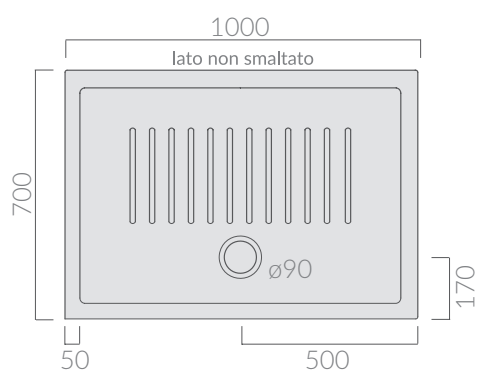

COLORI / COLORS

○ 1210 bianco white

Piatto doccia FLAT 100x70 finitura antiscivolo. Piletta non inclusa.
Antislip finish shower tray Flat 100x70.
Drain not included.

Kg. 31

ATTENZIONE/ ATTENTION

Galassia Srl persegue la filosofia di migliorare i prodotti aggiungendo nuovi materiali, innovazioni progettuali e tecnologie produttive.
L'azienda si riserva di cambiare

specifications/dimension and/or operating characteristics of the products at any time and without giving notice. The ceramic items weight may vary up to 20%.