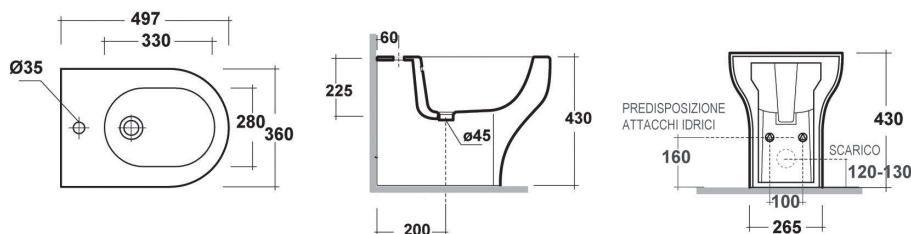

Codice 181-S300

Categoria 1-81s

Prodotto

BIDET SARA FILO MURO

DESCRIZIONE DEL PRODOTTO

In ceramica. Colore bianco.

Scheda tecnica 181-S300

Codice 181-S400

Categoria 1-81s

Prodotto

VASO SARA FILO MURO RIMLESS

DESCRIZIONE DEL PRODOTTO

In ceramica. Colore bianco. Filo muro. Copriwater non incluso. Scarico universale.

Scheda tecnica 181-S400