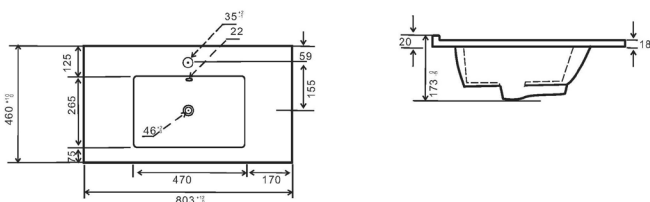

185-LC22-090