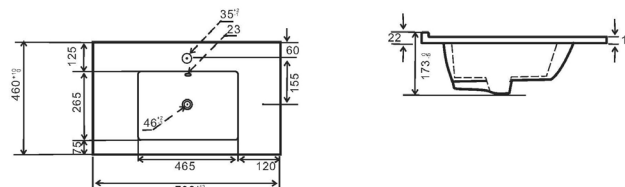

185-LC22-080