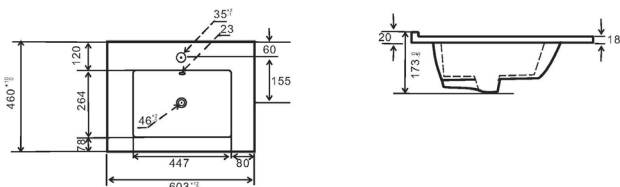

185-LC22-070