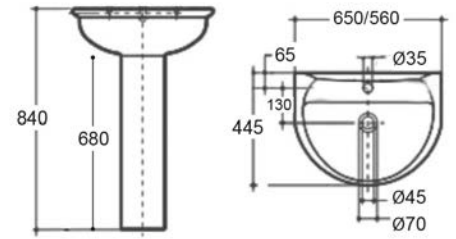

Sanitari

Kaila

LAVABO SERIE KAILA 180-L100

MATERIALE Ceramica
FINITURE Bianco
SPECIFICHE Monoforo, con troppopieno

| | |
|--------------|-------------------|
| 180-L100-M56 | Monoforo L. 56 cm |
| 180-L100-M65 | Monoforo L. 65 cm |

COLONNA SERIE KAILA 180-L200

MATERIALE Ceramica
FINITURE Bianco
SPECIFICHE Per lavabo Kaila

Kaila

| | |
|-------------|----------|
| 180-L200-68 | H. 68 cm |
|-------------|----------|

BIDET SERIE KAILA 180-L300

VASO SERIE KAILA 180-L400

MATERIALE Ceramica
FINITURE Bianco
SPECIFICHE Installazione a pavimento

| | |
|------------|---------------------|
| 180-L400-M | Scarico a Muro |
| 180-L400-P | Scarico a Pavimento |