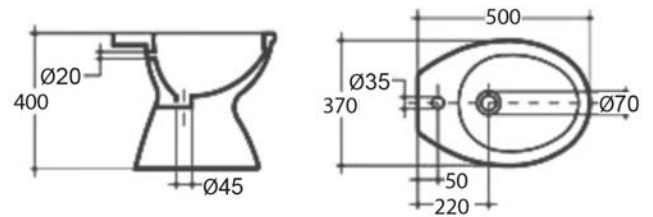

BIDET SERIE KAILA 180-L300

MATERIALE Ceramica
FINITURE Bianco
SPECIFICHE Installazione a pavimento, monoforo, con troppopieno