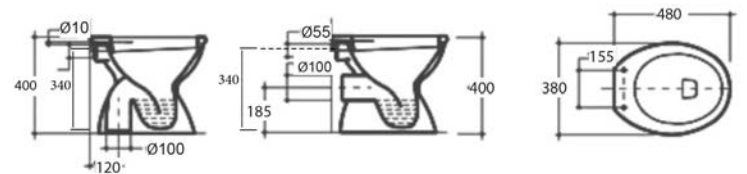

Sanitari

Kaila

LAVABO SERIE KAILA 180-L100

MATERIALE Ceramica
FINITURE Bianco
SPECIFICHE Monoforo, con troppopieno

| | |
|--------------|-------------------|
| 180-L100-M56 | Monoforo L. 56 cm |
| 180-L100-M65 | Monoforo L. 65 cm |

COLONNA SERIE KAILA 180-L200

MATERIALE Ceramica
FINITURE Bianco
SPECIFICHE Per lavabo Kaila

Kaila

| | |
|-------------|----------|
| 180-L200-68 | H. 68 cm |
|-------------|----------|

BIDET SERIE KAILA 180-L300

MATERIALE Ceramica
FINITURE Bianco
SPECIFICHE Installazione a pavimento, monoforo, con troppopieno

| | |
|------------|----------------------|
| 180-L300-R | Erogazione Rubinetto |
|------------|----------------------|

VASO SERIE KAILA 180-L400

MATERIALE Ceramica
FINITURE Bianco
SPECIFICHE Installazione a pavimento

| | |
|------------|---------------------|
| 180-L400-M | Scarico a Muro |
| 180-L400-P | Scarico a Pavimento |