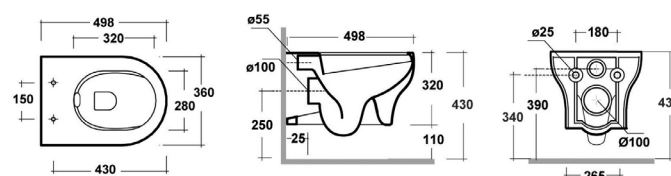

**MATERIALE** Ceramica  
**FINITURE** Bianco  
**SPECIFICHE** Monoforo con troppopieno, installazione sospesa

181-S310-R | Erogazione Rubinetto

**VASO SARA FILO MURO RIMLESS****181-S400**

**MATERIALE** Ceramica  
**FINITURE** Bianco  
**SPECIFICHE** Scarico universale pavimento/parete, installazione filomuro

181-S400 | Scarico universale

**VASO SARA RIMLESS SOSPESO****181-S410**

**MATERIALE** Ceramica  
**FINITURE** Bianco  
**SPECIFICHE** Scarico a parete, installazione sospesa

181-S410 | -

**SEDILE WC SARA CON SOFT CLOSING****181-S901**