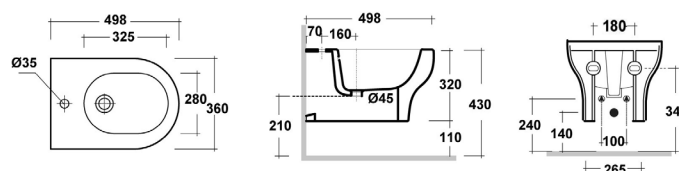

# Sara

**BIDET SARA FILO MURO****181-S300**

**MATERIALE** Ceramica  
**FINITURE** Bianco  
**SPECIFICHE** Monoforo con troppopieno

181-S300-R | Erogazione Rubinetto

**FISSAGGI INCLUSI****BIDET SARA SOSPESO****181-S310**

**MATERIALE** Ceramica  
**FINITURE** Bianco  
**SPECIFICHE** Monoforo con troppopieno, installazione sospesa

181-S310-R | Erogazione Rubinetto

**VASO SARA FILO MURO RIMLESS****181-S400**

**MATERIALE** Ceramica  
**FINITURE** Bianco  
**SPECIFICHE** Scarico universale pavimento/parete, installazione filomuro

181-S400 | Scarico universale

**VASO SARA RIMLESS SOSPESO****181-S410**

**MATERIALE** Ceramica  
**FINITURE** Bianco  
**SPECIFICHE** Scarico a parete, installazione sospesa

181-S410 | -

**SEDILE WC SARA CON SOFT CLOSING****181-S901**