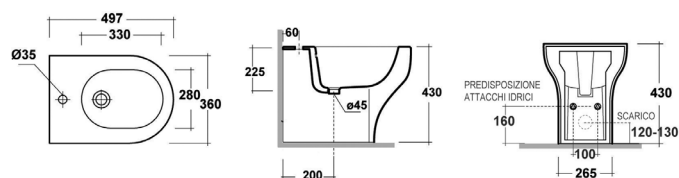

# Sara

**BIDET SARA FILO MURO****181-S300**

**MATERIALE** Ceramica  
**FINITURE** Bianco  
**SPECIFICHE** Monoforo con troppopieno

181-S300-R | Erogazione Rubinetto

**FISSAGGI INCLUSI****BIDET SARA SOSPESO****181-S310**

**MATERIALE** Ceramica  
**FINITURE** Bianco  
**SPECIFICHE** Monoforo con troppopieno, installazione sospesa

181-S310-R | Erogazione Rubinetto

**VASO SARA FILO MURO RIMLESS****181-S400**

**MATERIALE** Ceramica  
**FINITURE** Bianco  
**SPECIFICHE** Scarico universale pavimento/parete, installazione filomuro

181-S400 | Scarico universale

**VASO SARA RIMLESS SOSPESO****181-S410**

**MATERIALE** Ceramica  
**FINITURE** Bianco  
**SPECIFICHE** Scarico a parete, installazione sospesa

181-S410 | -

**SEDILE WC SARA CON SOFT CLOSING****181-S901**