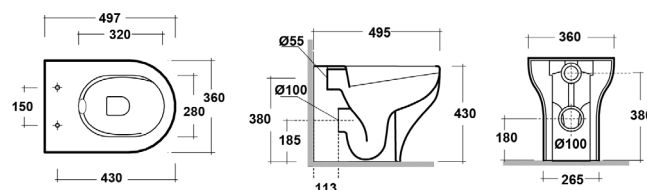

# Sara

**BIDET SARA FILO MURO****181-S300**

**MATERIALE** Ceramica  
**FINITURE** Bianco  
**SPECIFICHE** Monoforo con troppopieno

181-S300-R | Erogazione Rubinetto

**FISSAGGI INCLUSI****BIDET SARA SOSPESO****181-S310**

**MATERIALE** Ceramica  
**FINITURE** Bianco  
**SPECIFICHE** Monoforo con troppopieno, installazione sospesa

181-S310-R | Erogazione Rubinetto

**VASO SARA FILO MURO RIMLESS****181-S400**

**MATERIALE** Ceramica  
**FINITURE** Bianco  
**SPECIFICHE** Scarico universale pavimento/parete, installazione filomuro