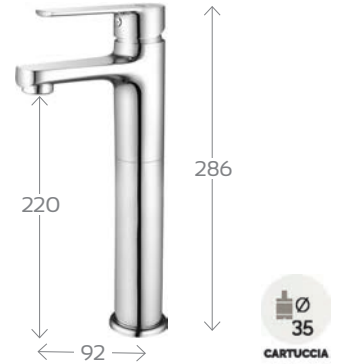

new

Rubinetteria

Margot

MONOCOMANDO LAVABO MARGOT

234-M110

MATERIALE Ottone
FINITURE Cromo
SPECIFICHE Fornito con 2 tubi flessibili per alimentazione di 35 cm. Completo di piletta di scarico da 1"1/4

234-M110-CR Cromo

MONOCOMANDO LAVABO ALTO MARGOT

234-M111

MATERIALE Ottone
FINITURE Cromo
SPECIFICHE Fornito con 2 tubi flessibili per alimentazione di 35 cm

234-M111-CR Cromo

MONOCOMANDO BIDET MARGOT

234-M120

MATERIALE Ottone
FINITURE Cromo
SPECIFICHE Fornito con due tubi flessibili per alimentazione di 35 cm

234-M120-CR Cromo

MONOCOMANDO VASCA MARGOT

234-M130

MATERIALE Ottone
FINITURE Cromo
SPECIFICHE Completo di doccetta, flessibile e supporto. Con deviatore automatico.

234-M130-CR Cromo

MONOCOMANDO INCASSO DOCCIA MARGOT

234-M140

MATERIALE Ottone
FINITURE Cromo
SPECIFICHE Cartuccia diam. 35 mm

234-M140-CR Cromo

MONOCOMANDO INCASSO DOCCIA C/ DEV. MARGOT

234-M145

MATERIALE Ottone
FINITURE Cromo
SPECIFICHE Installazione ad incasso. Con deviatore